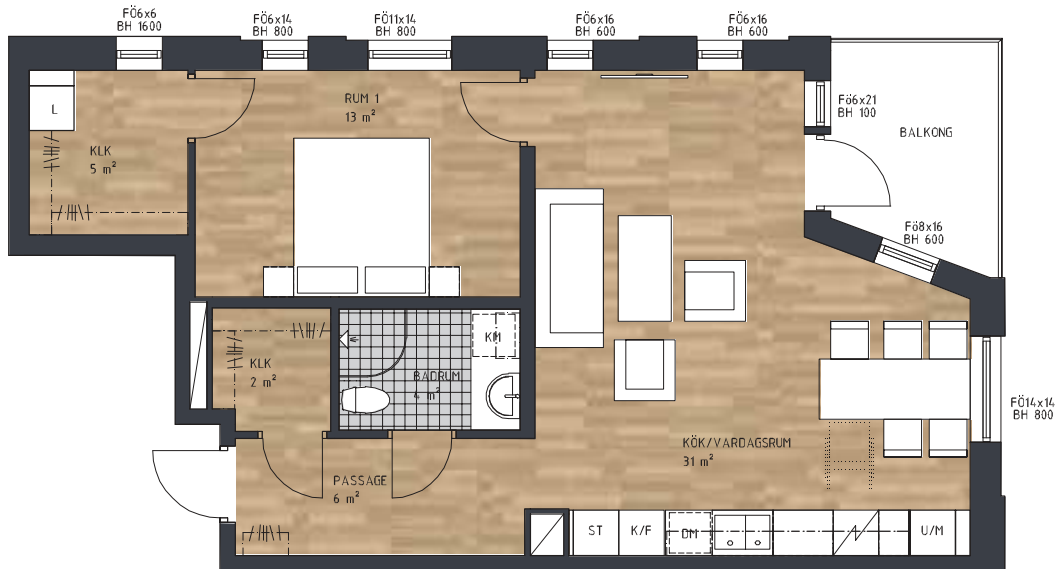

Två rum och kök, 63 m²

VÅNING 4

LÄGENHET 1-1301

FÖRKLARINGAR

	Kyl		Städskåp
	Frys		Garderob
	Kyl/frys		Tvättmaskin
	Diskmaskin		Torktumlare
	Spis + Fläkt		Kombimaskin
	Ugn + Mikro		Linneskåp

Kapphylla/klädstång
 Schakt

Duschplats, halvrunda duschväggar

KLK Klädkammare
 BH Bröstningshöjd i mm
 FÖbxh Fönsterstorlek i dm
 Rumshöjd 2,5 m