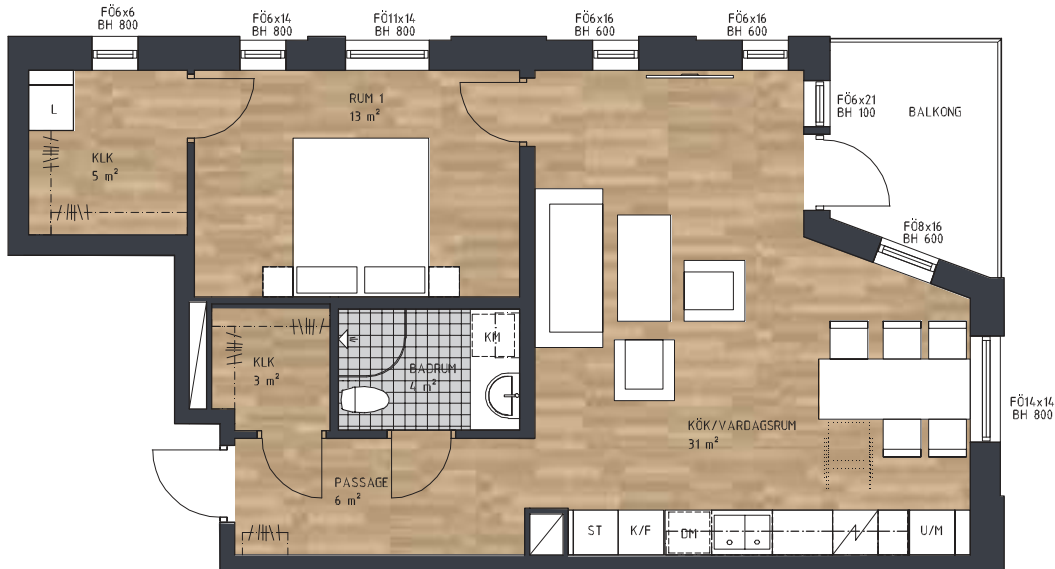

# Två rum och kök, 63 m<sup>2</sup>

VÅNING 5  
LÄGENHET 1-1401

## FÖRKLARINGAR

	Kyl		Städskep
	Frys		Garderob
	Kyl/frys		Tvättmaskin
	Diskmaskin		Torktumlare
	Spis + Fläkt		Kombimaskin
	Ugn + Mikro		Linneskep

Kapphylla/klädstång  
 Schakt

Duschplats, halvrunda duschväggar

KLK Klädkammare  
 BH Bröstningshöjd i mm  
 FÖbxh Fönsterstorlek i dm  
 Rumshöjd 2,5 m

2017-10-31 RÄTT TILL ÄNDRINGAR FÖRBEHÅLLES  
 RADIATORER OCH SYNLIKA RÖRDRAGNINGAR VISAS EJ