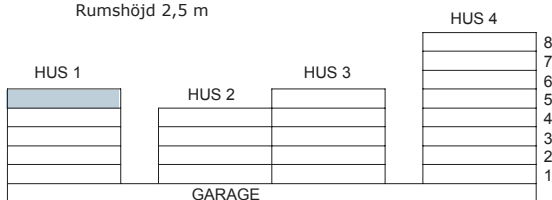

FÖRKLARINGAR

	Kyl		Städskep
	Frys		Garderob
	Kyl/frys		Tvättmaskin
	Diskmaskin		Torktumlare
	Spis + Fläkt		Kombimaskin
	Ugn + Mikro		Linneskep

Kapphylla/klädstång
Schakt

Duschplats, halvrunda duschväggar

KLK Klädkammare
BH Bröstningshöjd i mm
FÖbxh Fönsterstorlek i dm
Rumshöjd 2,5 m