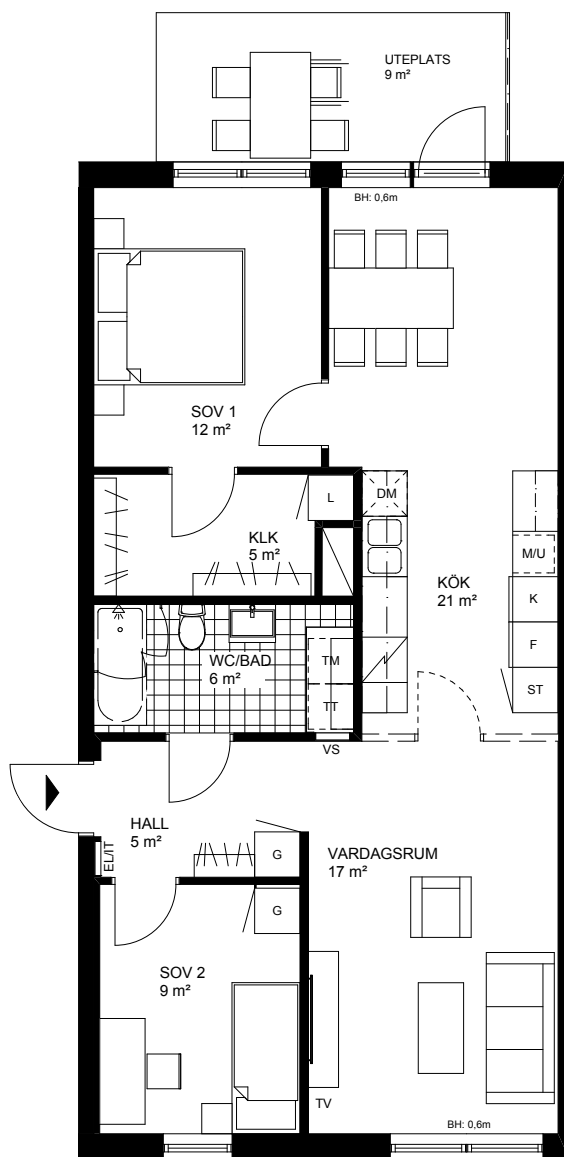

Tre rum och kök, 76 m²

BRF MÄLARUTSIKTEN, HUS 11

VÅNING 0

LÄGENHET 11-1001

Skala 1:100, 1cm = 1meter

	KYLSKÅP		GARDEROB		TVÄTTMASKIN		SCHAKT
	FRYSSKÅP		LINNESKÅP		TORKTUMLARE		ANGER TAKHÖJD
	MIKROVÅGS- OCH INBYGGNADSUGN		STÅDSKÅP		DUSCHPLATS		ANGER TAKHÖJD 2,5m DÄR ANNAT EJ ANGES
	SPISHÄLL		KAPPHYLLA/KLÄDSTÄNG		ANGER BRÖSTNINGSHÖJD		FÖRRÅD PÅ PLAN 0
	DISKMASKIN		INSTALLATIONER FÖR VS		FÖNSTERHÖJD/ VÄGGHÖJD		PELARE
	*OBS INBYGGNADSUGN SITTER UNDER HÄLLEN OM DET INTE ANNAT ANGES		INSTALLATIONER FÖR EL/IT				
			TV UTTAG				

ORIENTERINGSFIGURER