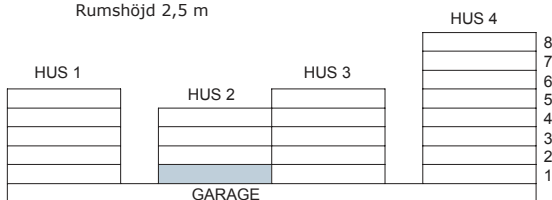

Två rum och kök, 70 m²

VÅNING 1
LÄGENHET 2-1002

FÖRKLARINGAR

	Kyl		Städskap
	Frys		Garderob
	Kyl/frys		Tvättmaskin
	Diskmaskin		Torktumlare
	Spis + Fläkt		Kombimaskin
	Ugn + Mikro		Linneskap

Kapphylla/klädstång
 Schakt

Duschplats, halvrunda duschväggar

KLK Klädkammare
 BH Brösthöjd i mm
 FÖbxh Fönsterstorlek i dm
 Rumshöjd 2,5 m

2017-10-31 RÄTT TILL ÄNDRINGAR FÖRBEHÅLLES
 RADIATORER OCH SYNLIKA RÖRDRAGNINGAR VISAS EJ