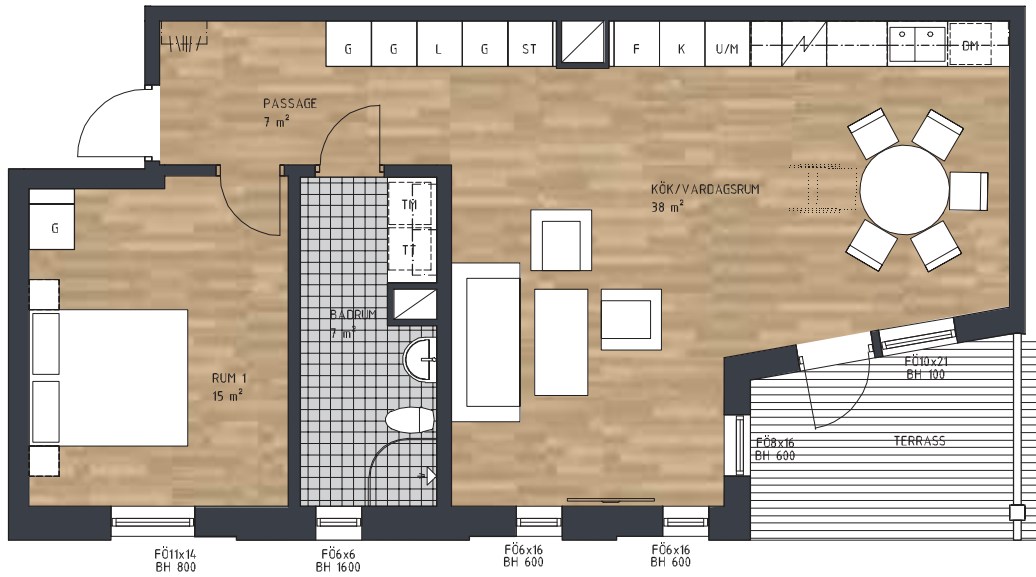

Två rum och kök, 70 m²

VÅNING 1
LÄGENHET 2-1002

FÖRKLARINGAR

	Kyl		Städskap
	Frys		Garderob
	Kyl/frys		Tvättmaskin
	Diskmaskin		Torktumlare
	Spis + Fläkt		Kombimaskin
	Ugn + Mikro		Linneskap

Kapphylla/klädstång
 Schakt

Duschplats, halvrunda duschväggar

KLK Klädkammare
 BH Brösthöjd i mm
 FÖbxh Fönsterstorlek i dm
 Rumshöjd 2,5 m

2017-10-31 RÄTT TILL ÄNDRINGAR FÖRBEHÅLLES
 RADIATORER OCH SYNLIKA RÖRDRAGNINGAR VISAS EJ