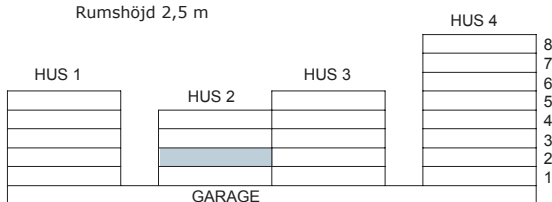

Två rum och kök, 62 m²

VÅNING 2
LÄGENHET 2-1101

FÖRKLARINGAR

	Kyl		Städskap
	Frys		Garderob
	Kyl/frys		Tvättmaskin
	Diskmaskin		Torktumlare
	Spis + Fläkt		Kombimaskin
	Ugn + Mikro		Linneskåp

Kapphylla/klädstång
 Schakt

Duschplats, halvrunda duschväggar

KLK Klädkammare
 BH Bröstningshöjd i mm
 FÖbxh Fönsterstorlek i dm
 Rumshöjd 2,5 m

2017-10-31 RÄTT TILL ÄNDRINGAR FÖRBEHÅLLES
 RADIATORER OCH SYNLIGA RÖRDRAGNINGAR VISAS EJ