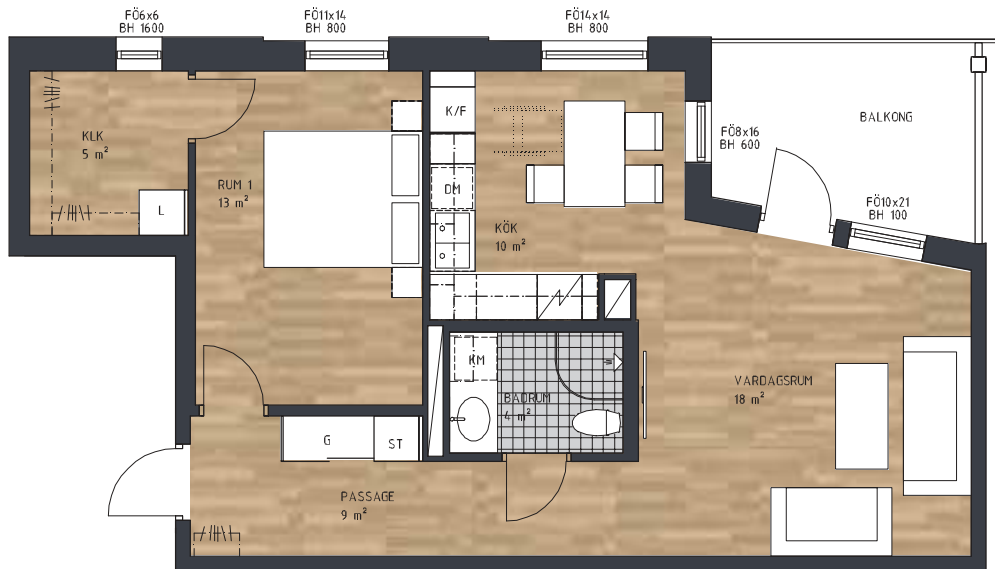

Två rum och kök, 62 m²

VÅNING 2
LÄGENHET 2-1101

FÖRKLARINGAR

	Kyl		Städskap
	Frys		Garderob
	Kyl/frys		Tvättmaskin
	Diskmaskin		Torktumlare
	Spis + Fläkt		Kombimaskin
	Ugn + Mikro		Linneskåp

Kapphylla/klädstång
 Schakt

Duschplats, halvrunda duschväggar

KLK Klädkammare
 BH Bröstningshöjd i mm
 FÖbxh Fönsterstorlek i dm
 Rumshöjd 2,5 m

2017-10-31 RÄTT TILL ÄNDRINGAR FÖRBEHÅLLES
 RADIATORER OCH SYNLIGA RÖRDRAGNINGAR VISAS EJ