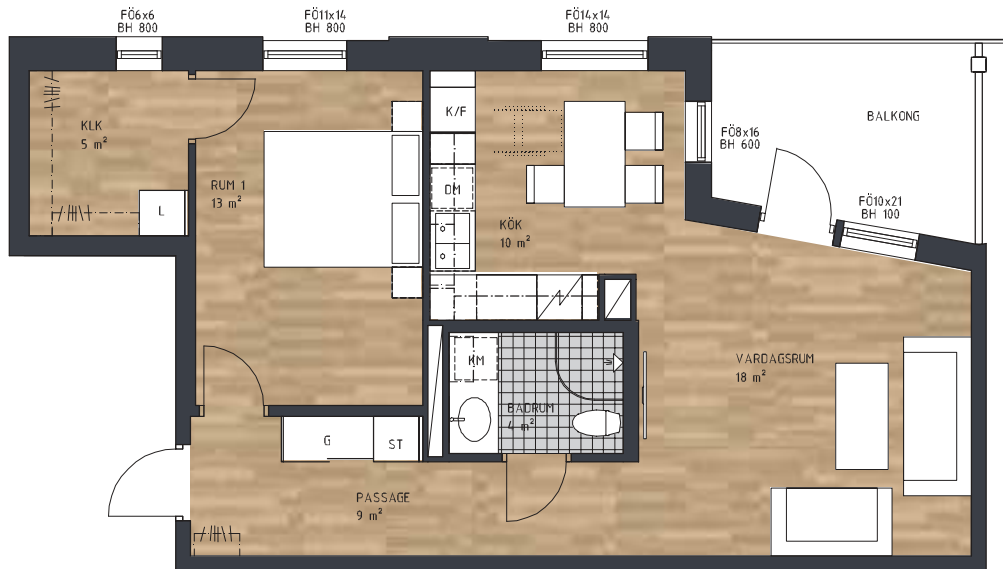

# Två rum och kök, 62 m<sup>2</sup>

VÅNING 3  
LÄGENHET 2-1201

## FÖRKLARINGAR

	Kyl		Städskåp
	Frys		Garderob
	Kyl/frys		Tvättmaskin
	Diskmaskin		Torktumlare
	Spis + Fläkt		Kombimaskin
	Ugn + Mikro		Linneskåp
	Kapphylla/klädstång		
	Schakt		
	Duschplats, halvrunda duschväggar		

KLK Klädkammare  
BH Bröstningshöjd i mm  
FÖbxh Fönsterstorlek i dm  
Rumshöjd 2,5 m

2017-10-31 RÄTT TILL ÄNDRINGAR FÖRBEHÅLLES  
RADIATORER OCH SYNLIGA RÖRDRAGNINGAR VISAS EJ