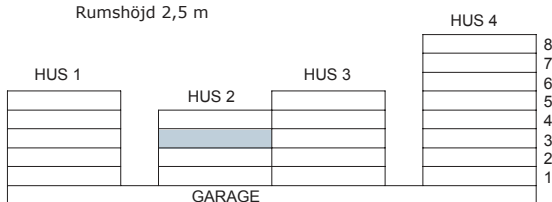

FÖRKLARINGAR

	Kyl		Städskåp
	Frys		Garderob
	Kyl/frys		Tvättmaskin
	Diskmaskin		Torktumlare
	Spis + Fläkt		Kombimaskin
	Ugn + Mikro		Linneskåp
	Kapphylla/klädstång		
	Schakt		
	Duschplats, halvrunda duschväggar		

KLK Klädkammare
BH Bröstningshöjd i mm
FÖbxh Fönsterstorlek i dm
Rumshöjd 2,5 m