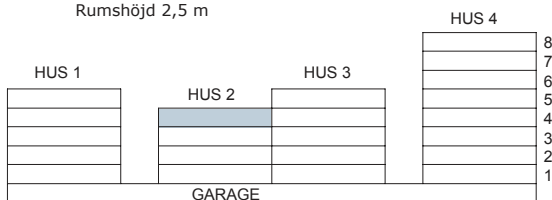

Två rum och kök, 62 m²

VÅNING 4

LÄGENHET 2-1301

FÖRKLARINGAR

	Kyl		Städskåp
	Frys		Garderob
	Kyl/frys		Tvättmaskin
	Diskmaskin		Torktumlare
	Spis + Fläkt		Kombimaskin
	Ugn + Mikro		Linneskåp

Kapphylla/klädstång
 Schakt

Duschplats, halvrunda duschväggar

KLK Klädkammare
 BH Bröstningshöjd i mm
 FÖbxh Fönsterstorlek i dm
 Rumshöjd 2,5 m

2017-10-31 RÄTT TILL ÄNDRINGAR FÖRBEHÅLLES
 RADIATORER OCH SYNLIGA RÖRDRAGNINGAR VISAS EJ