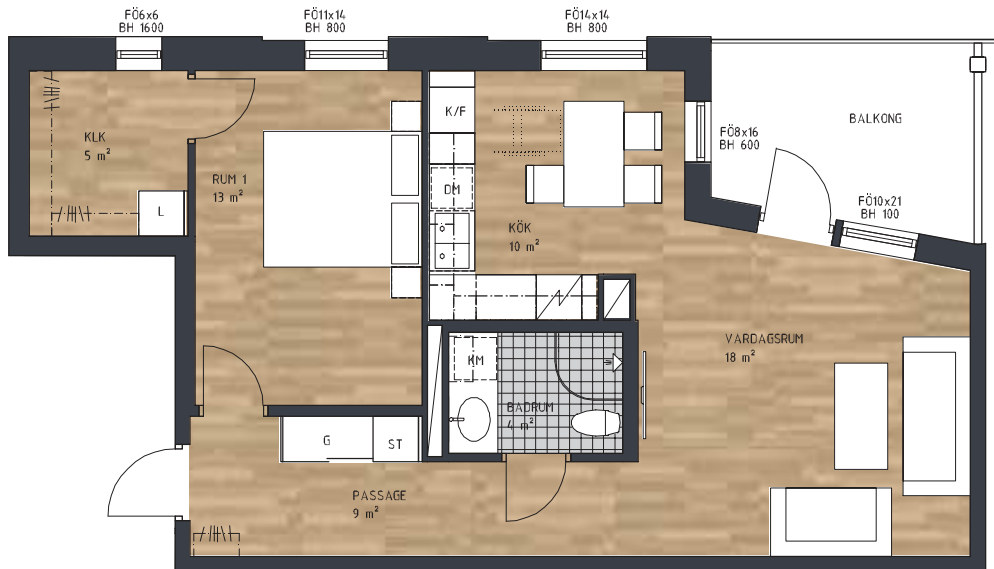

Två rum och kök, 62 m²

VÅNING 4

LÄGENHET 2-1301

FÖRKLARINGAR

	Kyl		Städskåp
	Frys		Garderob
	Kyl/frys		Tvättmaskin
	Diskmaskin		Torktumlare
	Spis + Fläkt		Kombimaskin
	Ugn + Mikro		Linneskåp

Kapphylla/klädstång
 Schakt

Duschplats, halvrunda duschväggar

KLK Klädkammare
 BH Bröstningshöjd i mm
 FÖbxh Fönsterstorlek i dm
 Rumshöjd 2,5 m

2017-10-31 RÄTT TILL ÄNDRINGAR FÖRBEHÅLLES
 RADIATORER OCH SYNLIGA RÖRDRAGNINGAR VISAS EJ