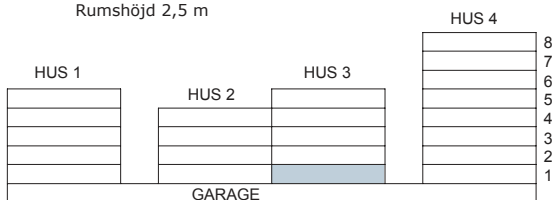

2017-10-31 RÄTT TILL ÄNDRINGAR FÖRBEHÅLLES
RADIATORER OCH SYNLIGA RÖRDRAGNINGAR VISAS EJ