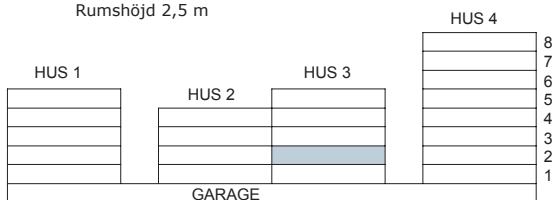

2017-10-31 RÄTT TILL ÄNDRINGAR FÖRBEHÅLLES
RADIATORER OCH SYNLIGA RÖRDRAGNINGAR VISAS EJ