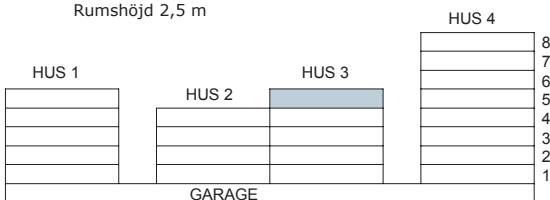

# Två rum och kök, 55 m<sup>2</sup>

VÅNING 5  
LÄGENHET 3-1401

## FÖRKLARINGAR

K	Kyl	ST	Städskap
F	Frys	G	Garderob
K/F	Kyl/frys	TM	Tvättmaskin
DM	Diskmaskin	TT	Torktumlare
	Spis + Fläkt	KM	Kombimaskin
U/M	Ugn + Mikro	L	Linneskap

	Kapphylla/klädstång
	Schakt
	Duschplats, halvrunda duschväggar
KLK	Klädkammare
BH	Bröstningshöjd i mm
FÖbxh	Fönsterstorlek i dm Rumshöjd 2,5 m