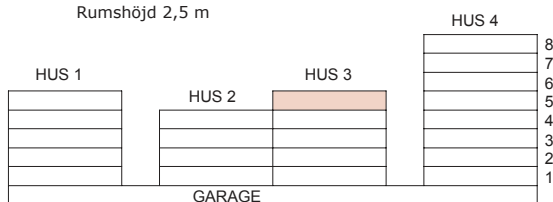

Tre rum och kök, 85 m²

VÄNING 5
LÄGENHET 3-1402

FÖRKLARINGAR

K	Kyl	ST	Städsåk
F	Frys	G	Garderob
K/F	Kyl/frys	TM	Tvättmaskin
DM	Diskmaskin	TT	Torktumlare
	Spis + Fläkt	KM	Kombimaskin
U/M	Ugn + Mikro	L	Linnesåk

- Kapphylla/klädstång
- Schakt
- Duschplats, halvrunda duschväggar

KLK Klädkammare
BH Bröstningshöjd i mm
FÖbxh Fönsterstorlek i dm
Rumshöjd 2,5 m

2017-10-31 RÄTT TILL ÄNDRINGAR FÖRBEHÅLLES
RADIATORER OCH SYNLIGA RÖRDRAGNINGAR VISAS EJ