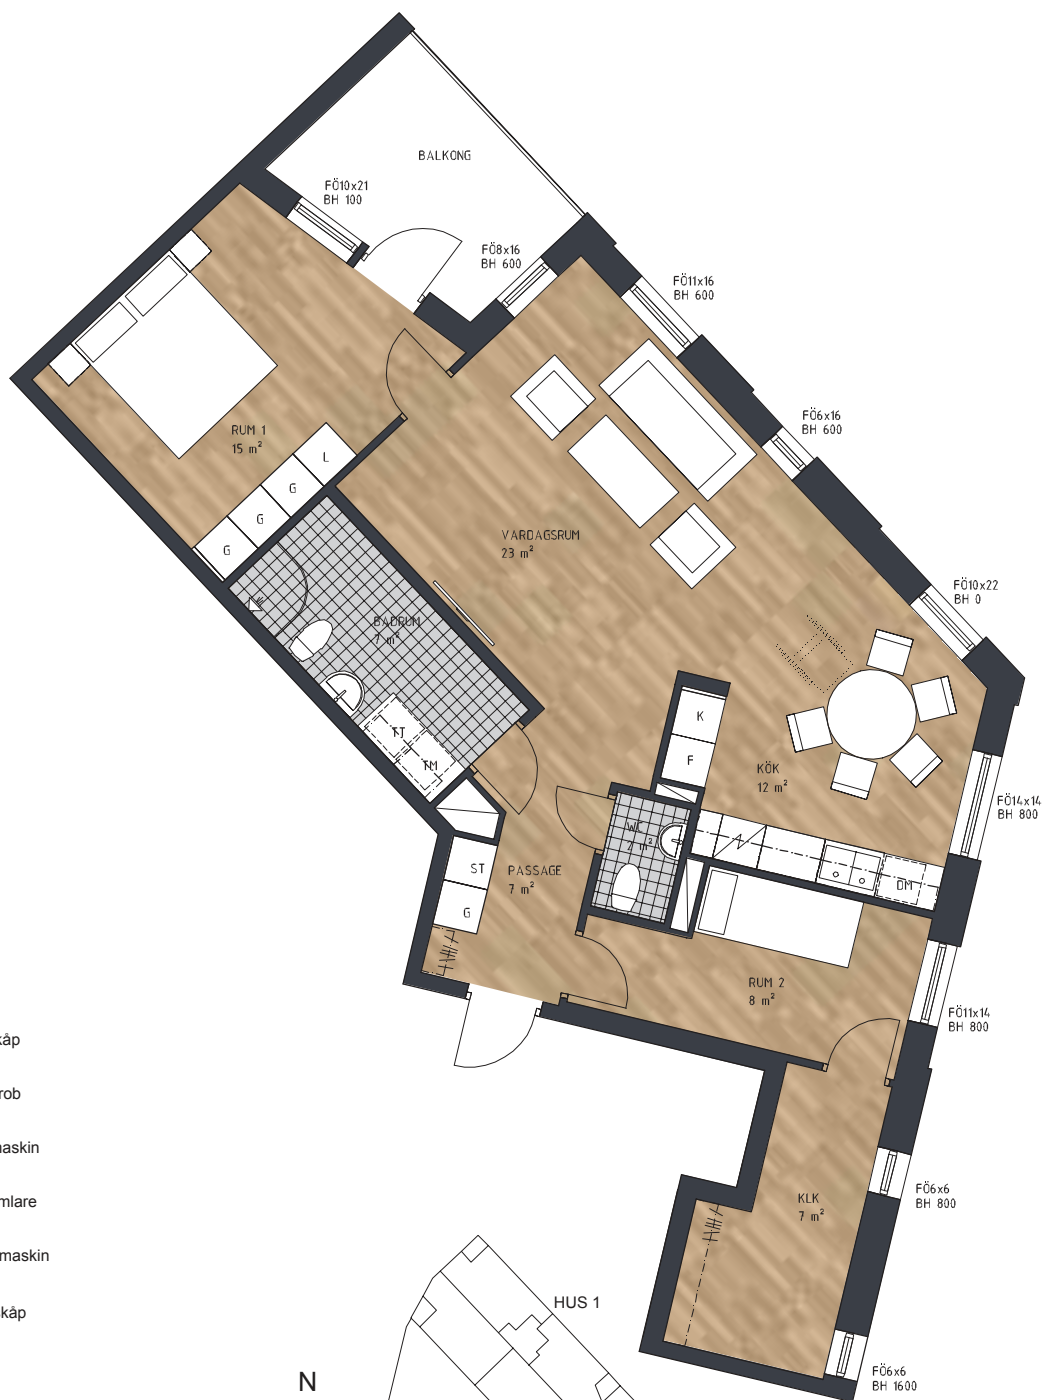

Tre rum och kök, 85 m²

VÄNING 5
LÄGENHET 3-1402

FÖRKLARINGAR

K	Kyl	ST	Städsåk
F	Frys	G	Garderob
K/F	Kyl/frys	TM	Tvättmaskin
DM	Diskmaskin	TT	Torktumlare
	Spis + Fläkt	KM	Kombimaskin
U/M	Ugn + Mikro	L	Linnesåk

- Kapphylla/klädstång
- Schakt
- Duschplats, halvrunda duschväggar

KLK Klädkammare
BH Bröstningshöjd i mm
FÖbxh Fönsterstorlek i dm
Rumshöjd 2,5 m

2017-10-31 RÄTT TILL ÄNDRINGAR FÖRBEHÅLLES
RADIATORER OCH SYNLIGA RÖRDRAGNINGAR VISAS EJ