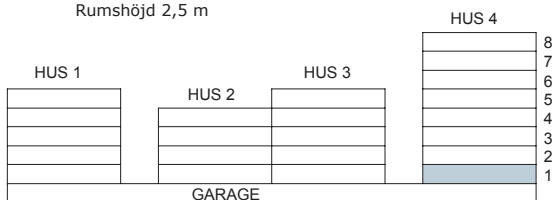

Två rum och kök, 70 m²

VÅNING 1
LÄGENHET 4-1001

FÖRKLARINGAR

K Kyl	ST Städskåp
F Frys	G Garderob
K/F Kyl/frys	TM Tvättmaskin
DM Diskmaskin	TT Torktumlare
Spis + Fläkt	KM Kombimaskin
U/M Ugn + Mikro	L Linneskåp

- Kapphylla/klädstång
- Schakt
- Duschplats, halvrunda duschväggar

KLK Klädkammare
BH Bröstningshöjd i mm
FÖbxh Fönsterstorlek i dm
Rumshöjd 2,5 m

2017-10-31 RÄTT TILL ÄNDRINGAR FÖRBEHÅLLES
RADIATORER OCH SYNLIGA RÖRDRAGNINGAR VISAS EJ