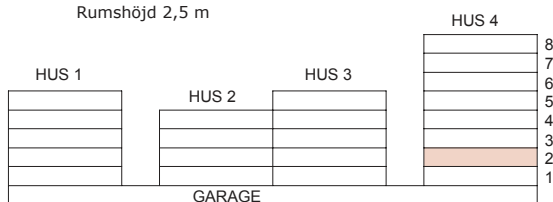

Tre rum och kök, 88 m²

VÅNING 2
LÄGENHET 4-1101

FÖRKLARINGAR

	Kyl		Städsåk
	Frys		Garderob
	Kyl/frys		Tvättmaskin
	Diskmaskin		Torktumlare
	Spis + Fläkt		Kombimaskin
	Ugn + Mikro		Linneskåp

- Kapphylla/klädstång
- Schakt
- Duschplats, halvrunda duschväggar

KLK Klädkammare
BH Bröstningshöjd i mm
FÖbxh Fönsterstorlek i dm
Rumshöjd 2,5 m

2017-10-31 RÄTT TILL ÄNDRINGAR FÖRBEHÅLLES
RADIATORER OCH SYNLIGA RÖRDRAGNINGAR VISAS EJ