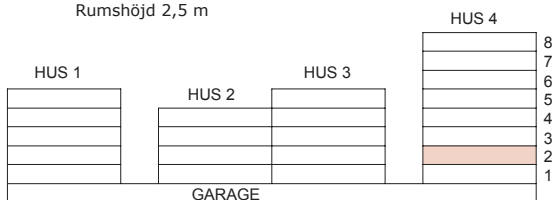

2017-10-31 RÄTT TILL ÄNDRINGAR FÖRBEHÅLLES
RADIATORER OCH SYNLIGA RÖRDRAGNINGAR VISAS EJ