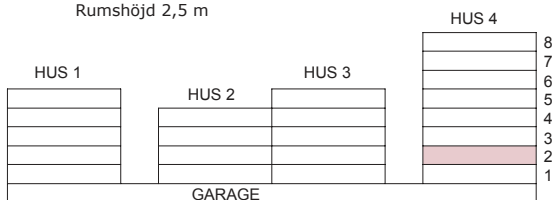

Fyra rum och kök, 90 m²

VÅNING 2
LÄGENHET 4-1103

FÖRKLARINGAR

	Kyl		Städskap
	Frys		Garderob
	Kyl/frys		Tvättmaskin
	Diskmaskin		Torktumlare
	Spis + Fläkt		Kombimaskin
	Ugn + Mikro		Linneskåp

	Kapphylla/klädstång		Alt. vägg
	Schakt		

Duschplats, halvrunda duschväggar

KLK Klädkammare
BH Bröstningshöjd i mm
FÖbxh Fönsterstorlek i dm
Rumshöjd 2,5 m

2017-10-31 RÄTT TILL ÄNDRINGAR FÖRBEHÅLLES
RADIATORER OCH SYNLIGA RÖRDRAGNINGAR VISAS EJ