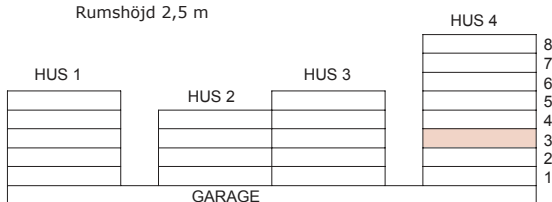

Tre rum och kök, 65 m²

VÅNING 3
LÄGENHET 4-1202

FÖRKLARINGAR

	Kyl		Städskap
	Frys		Garderob
	Kyl/frys		Tvättmaskin
	Diskmaskin		Torktumlare
	Spis + Fläkt		Kombimaskin
	Ugn + Mikro		Linneskap

Kapphylla/klädstång
 Schakt

Duschplats, halvrunda duschväggar

KLK Klädkammare
 BH Bröstningshöjd i mm
 FÖbxh Fönsterstorlek i dm
 Rumshöjd 2,5 m

2017-10-31 RÄTT TILL ÄNDRINGAR FÖRBEHÅLLES
 RADIATORER OCH SYNLIGA RÖRDRAGNINGAR VISAS EJ