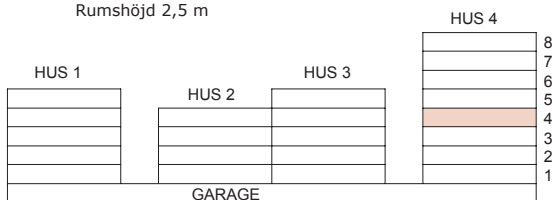

2017-10-31 RÄTT TILL ÄNDRINGAR FÖRBEHÅLLES
RADIATORER OCH SYNLIGA RÖRDRAGNINGAR VISAS EJ