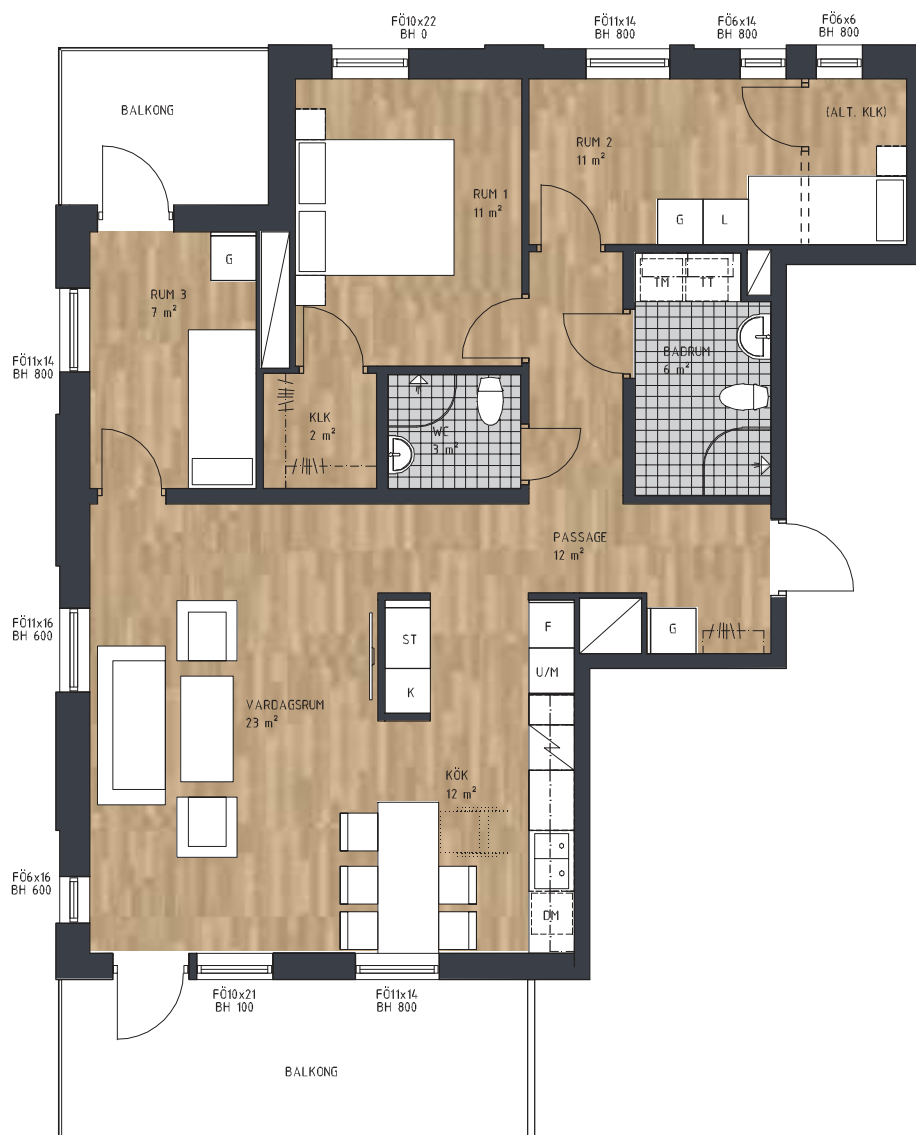

Fyra rum och kök, 90 m²

VÅNING 4

LÄGENHET 4-1303

FÖRKLARINGAR

K	Kyl	ST	Städskap
F	Frys	G	Garderob
K/F	Kyl/frys	TM	Tvättmaskin
DM	Diskmaskin	TT	Torktumlare
Spis + Fläkt		KM	Kombimaskin
U/M	Ugn + Mikro	L	Linneskåp

Kapphylla/klädstång	Alt. vägg
Schakt	

Duschplats, halvrunda duschväggar

KLK Klädkammare
 BH Bröstningshöjd i mm
 FÖbxh Fönsterstorlek i dm
 Rumshöjd 2,5 m

0 5
 METER

2017-10-31 RÄTT TILL ÄNDRINGAR FÖRBEHÅLLES
 RADIATORER OCH SYNLIKA RÖRDRAGNINGAR VISAS EJ