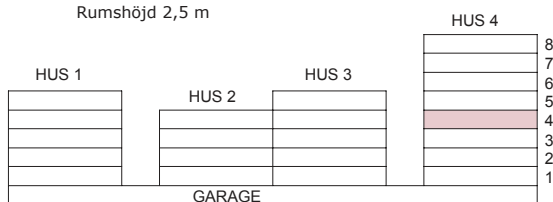

Fyra rum och kök, 90 m²

VÅNING 4

LÄGENHET 4-1303

FÖRKLARINGAR

K	Kyl	ST	Städskap
F	Frys	G	Garderob
K/F	Kyl/frys	TM	Tvättmaskin
DM	Diskmaskin	TT	Torktumlare
Spis + Fläkt		KM	Kombimaskin
U/M	Ugn + Mikro	L	Linneskåp

Kapphylla/klädstång	Alt. vägg
Schakt	

Duschplats, halvrunda duschväggar

KLK Klädkammare
 BH Bröstningshöjd i mm
 FÖbxh Fönsterstorlek i dm
 Rumshöjd 2,5 m

0 5
 METER

2017-10-31 RÄTT TILL ÄNDRINGAR FÖRBEHÅLLES
 RADIATORER OCH SYNLIKA RÖRDRAGNINGAR VISAS EJ