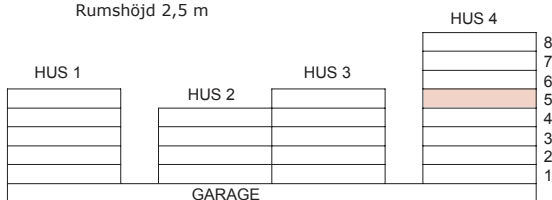

Tre rum och kök, 65 m²

VÅNING 5
LÄGENHET 4-1402

FÖRKLARINGAR

	Kyl		Städsåk
	Frys		Garderob
	Kyl/frys		Tvättmaskin
	Diskmaskin		Torktumlare
	Spis + Flåkt		Kombimaskin
	Ugn + Mikro		Linnesåk

Kapphylla/klådstång
 Schakt

Duschplats, halvrunda duschväggar

KLK Klådkammare
 BH Bröstningshög i mm
 FÖbxh Fönsterstorlek i dm
 Rumshög 2,5 m

2017-10-31 RÄTT TILL ÄNDRINGAR FÖRBEHÅLLES
 RADIATORER OCH SYNLIGA RÖRDRAGNINGAR VISAS EJ