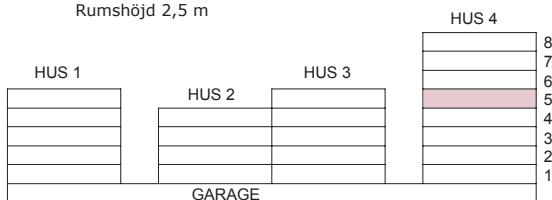

Fyra rum och kök, 90 m²

VÅNING 5
LÄGENHET 4-1403

FÖRKLARINGAR

KLK Klädkammare
BH Bröstningshöjd i mm
FÖbxh Fönsterstorlek i dm
Rumshöjd 2,5 m

2017-10-31 RÄTT TILL ÄNDRINGAR FÖRBEHÅLLES
RADIATORER OCH SYNLIGA RÖRDRAGNINGAR VISAS EJ