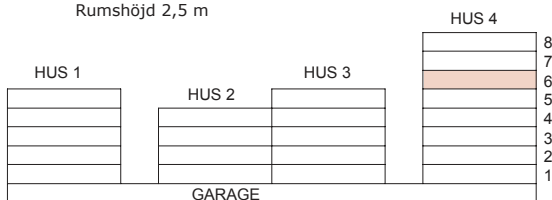

2017-10-31 RÄTT TILL ÄNDRINGAR FÖRBEHÅLLES
RADIATORER OCH SYNLIGA RÖRDRAGNINGAR VISAS EJ