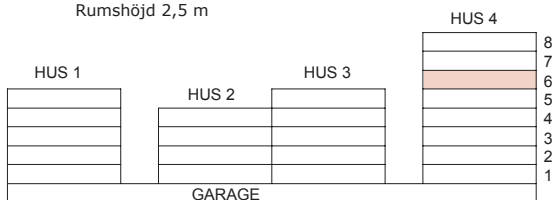

Tre rum och kök, 65 m²

VÅNING 6

LÄGENHET 4-1502

FÖRKLARINGAR

	Kyl		Städsåp
	Frys		Garderob
	Kyl/frys		Tvättmaskin
	Diskmaskin		Torktumlare
	Spis + Fläkt		Kombimaskin
	Ugn + Mikro		Linnesåp

Kapphylla/klådstång
 Schakt

Duschplats, halvrunda duschväggar

KLK Klådkammare
 BH Bröstningshöjd i mm
 FÖbxh Fönsterstorlek i dm
 Rumshöjd 2,5 m

2017-10-31 RÄTT TILL ÄNDRINGAR FÖRBEHÅLLES
 RADIATORER OCH SYNLIGA RÖRDRAGNINGAR VISAS EJ