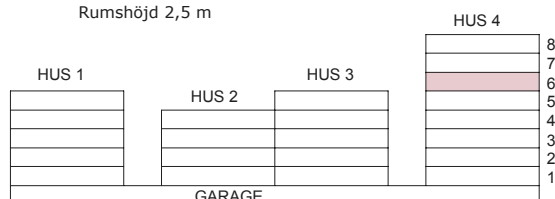

Fyra rum och kök, 90 m²

VÅNING 6

LÄGENHET 4-1503

FÖRKLARINGAR

	Kyl		Städskap
	Frys		Garderob
	Kyl/frys		Tvättmaskin
	Diskmaskin		Torktumlare
	Spis + Fläkt		Kombimaskin
	Ugn + Mikro		Linneskap

	Kapphylla/klädstång		Alt. vägg
	Schakt		

Duschplats, halvrunda duschväggar

KLK Klädkammare
 BH Bröstningshöjd i mm
 FÖbxh Fönsterstorlek i dm
 Rumshöjd 2,5 m

2017-10-31 RÄTT TILL ÄNDRINGAR FÖRBEHÅLLES
 RADIATORER OCH SYNLIGA RÖRDRAGNINGAR VISAS EJ