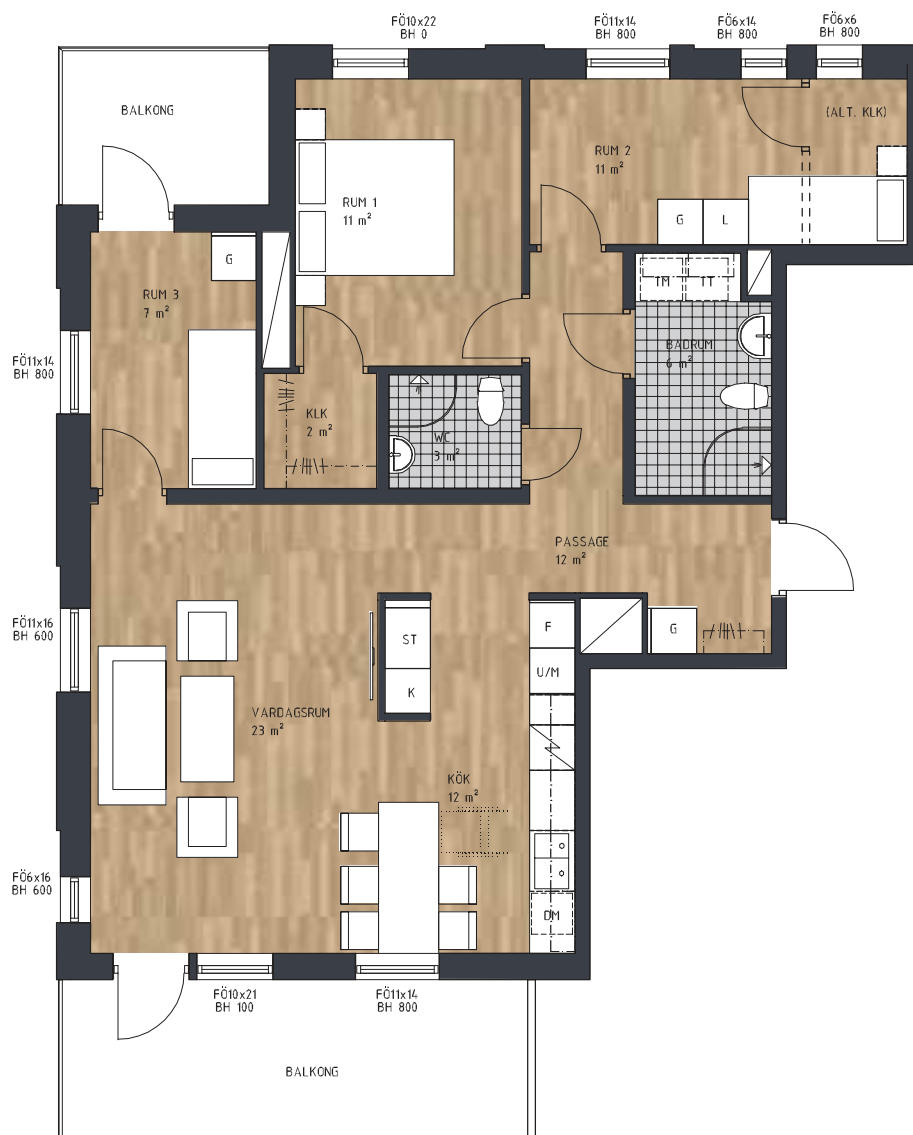

Fyra rum och kök, 90 m²

VÅNING 6

LÄGENHET 4-1503

FÖRKLARINGAR

	Kyl		Städskap
	Frys		Garderob
	Kyl/frys		Tvättmaskin
	Diskmaskin		Torktumlare
	Spis + Fläkt		Kombimaskin
	Ugn + Mikro		Linneskap

	Kapphylla/klädstång		Alt. vägg
	Schakt		

Duschplats, halvrunda duschväggar

KLK Klädkammare
 BH Bröstningshöjd i mm
 FÖbxh Fönsterstorlek i dm
 Rumshöjd 2,5 m

2017-10-31 RÄTT TILL ÄNDRINGAR FÖRBEHÅLLES
 RADIATORER OCH SYNLIGA RÖRDRAGNINGAR VISAS EJ