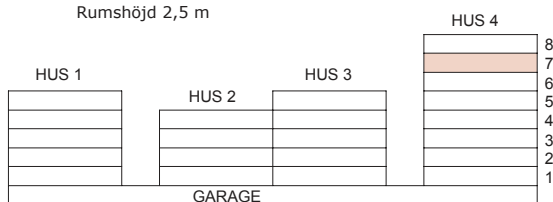

Tre rum och kök, 88 m²

VÅNING 7

LÄGENHET 4-1601

FÖRKLARINGAR

K	Kyl	ST	Städsåk
F	Frys	G	Garderob
K/F	Kyl/frys	TM	Tvättmaskin
DM	Diskmaskin	TT	Torktumlare
Spis + Fläkt		KM	Kombimaskin
U/M	Ugn + Mikro	L	Linnesåk

- Kapphylla/klädstång
- Schakt
- Duschplats, halvrunda duschväggar

KLK Klädskåp
 BH Bröstningshöjd i mm
 FÖbxh Fönsterstorlek i dm
 Rumshöjd 2,5 m

2017-10-31 RÄTT TILL ÄNDRINGAR FÖRBEHÅLLES
 RADIATORER OCH SYNLIKA RÖRDRAGNINGAR VISAS EJ