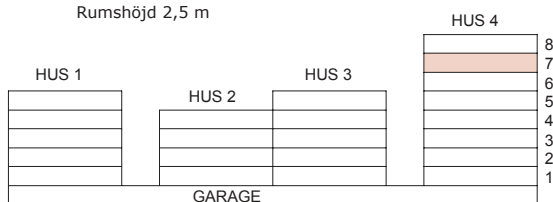

# Tre rum och kök, 65 m<sup>2</sup>

VÅNING 7  
LÄGENHET 4-1602

## FÖRKLARINGAR

	Kyl		Städsåp
	Frys		Garderob
	Kyl/frys		Tvättmaskin
	Diskmaskin		Torktumlare
	Spis + Fläkt		Kombimaskin
	Ugn + Mikro		Linnesåp
	Kapphylla/klådstång		
	Schakt		
	Duschplats, halvrunda duschväggar		
	Klädkammare		
	Bröstningshöjd i mm		
	Fönsterstorlek i dm Rumshöjd 2,5 m		