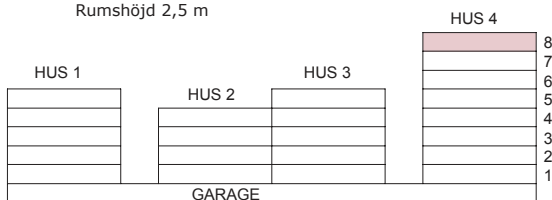

FÖRKLARINGAR

K	Kyl	ST	Städskap
F	Frys	G	Garderob
K/F	Kyl/frys	TM	Tvättmaskin
DM	Diskmaskin	TT	Torktumlare
Spis + Fläkt		KM	Kombimaskin
U/M	Ugn + Mikro	L	Linneskap

Kapphylla/klädstång		Alt. vägg
Schakt		

Duschplats, halvrunda duschväggar

1. KLK Klädkammare
   BH Bröstningshöjd i mm
   FÖbxh Fönsterstorlek i dm
   Rumshöjd 2,5 m