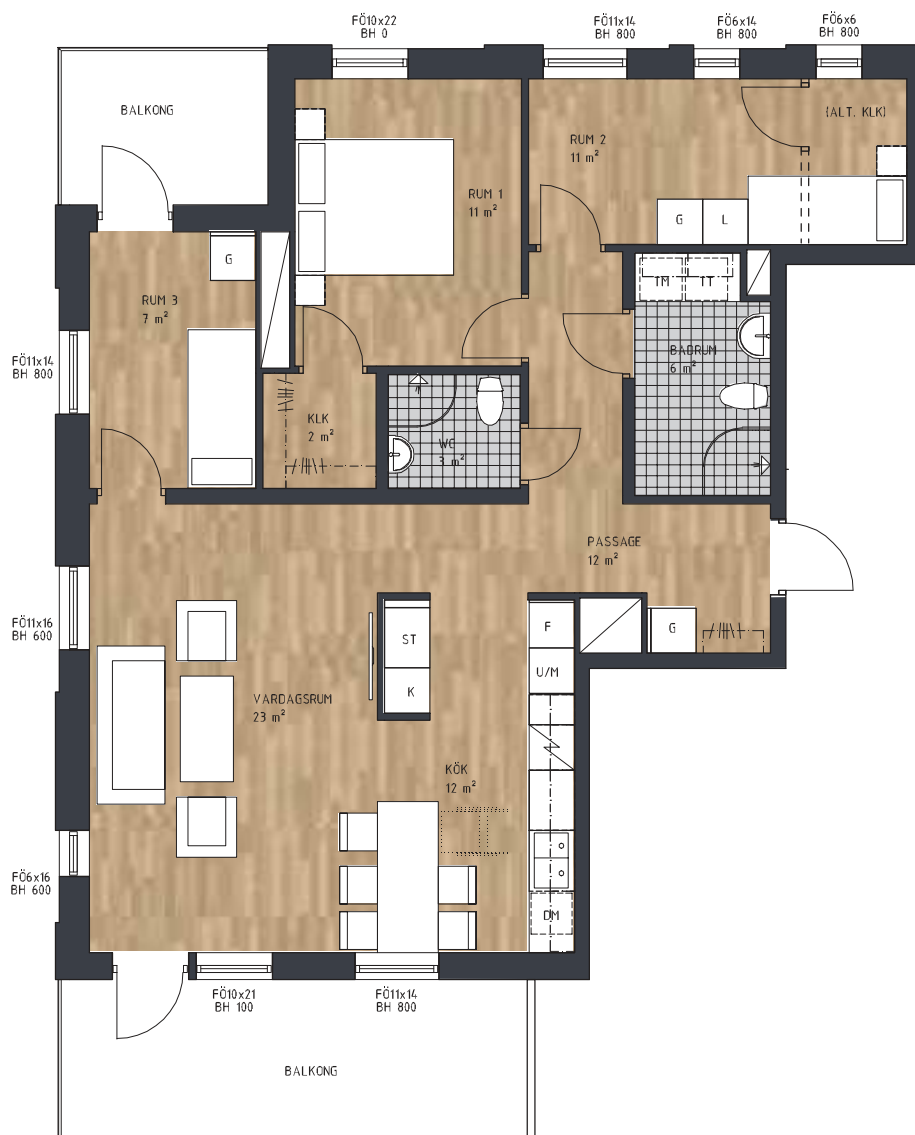

# Fyra rum och kök, 90 m<sup>2</sup>

VÅNING 8

LÄGENHET 4-1703

- |                     |  |           |
|---------------------|--|-----------|
| Kapphylla/klädstång |  | Alt. vägg |
| Schakt              |  |           |

Duschplats, halvrunda duschväggar

- KLK Klädkammare  
 BH Bröstningshöjd i mm  
 FÖbxh Fönsterstorlek i dm  
 Rumshöjd 2,5 m