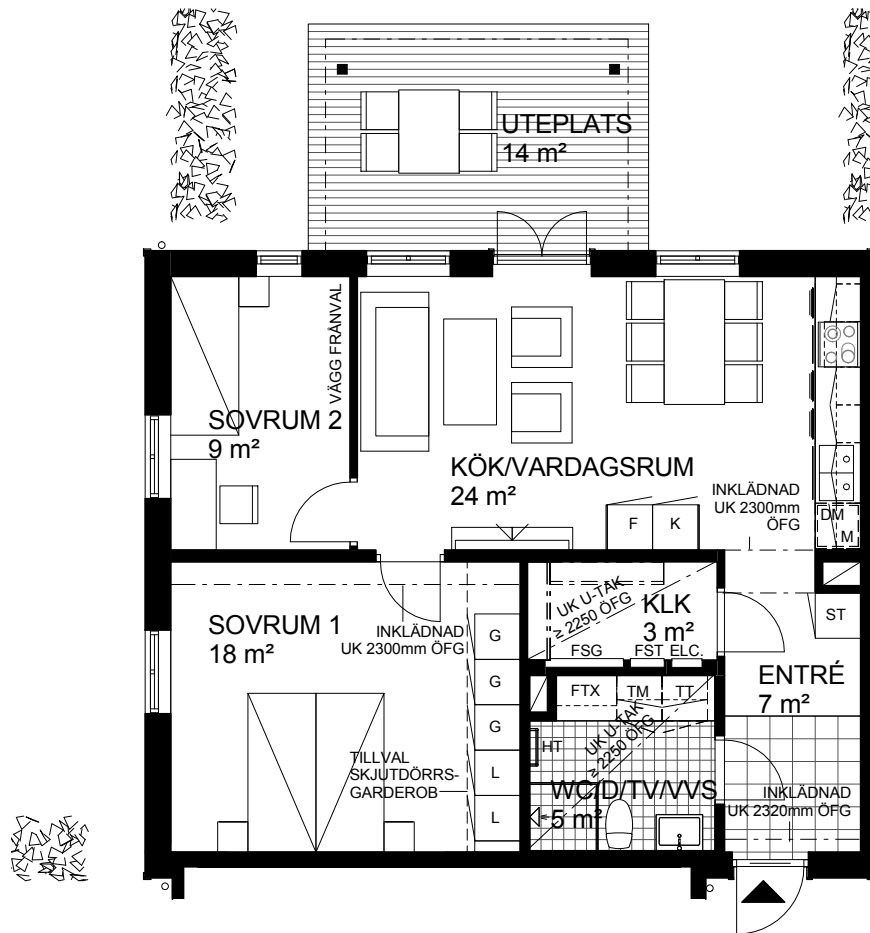

3 rum och kök 69 m²

BRF VRETA BY

VÅNING 1

LÄGENHET A1-1002, A2-1002

Skala 1:100 (A4)

0 5 m

TECKENFÖRKLARING

	kylskåp		garderob
	frysskåp		linneskåp
	spishäll, ugn, fläkt		städskåp med medicinskåp
	diskmaskin		tvättmaskin
	underlimmad diskho		torktumlare
	inbyggnadsmikro		från- och tilluftvärmväxlare
	hylla med klädstång		elcentral
	handdukstork		fördelarskåp golvvärme
	underkant		fördelarskåp tappvarmvatten
	överkant		bröstninghöjd*
	över färdigt golv		

* Bröstninghöjd för fönster är 700mm där ej annat anges.

Rumshöjden i samtliga rum är 2500mm där ej annat anges