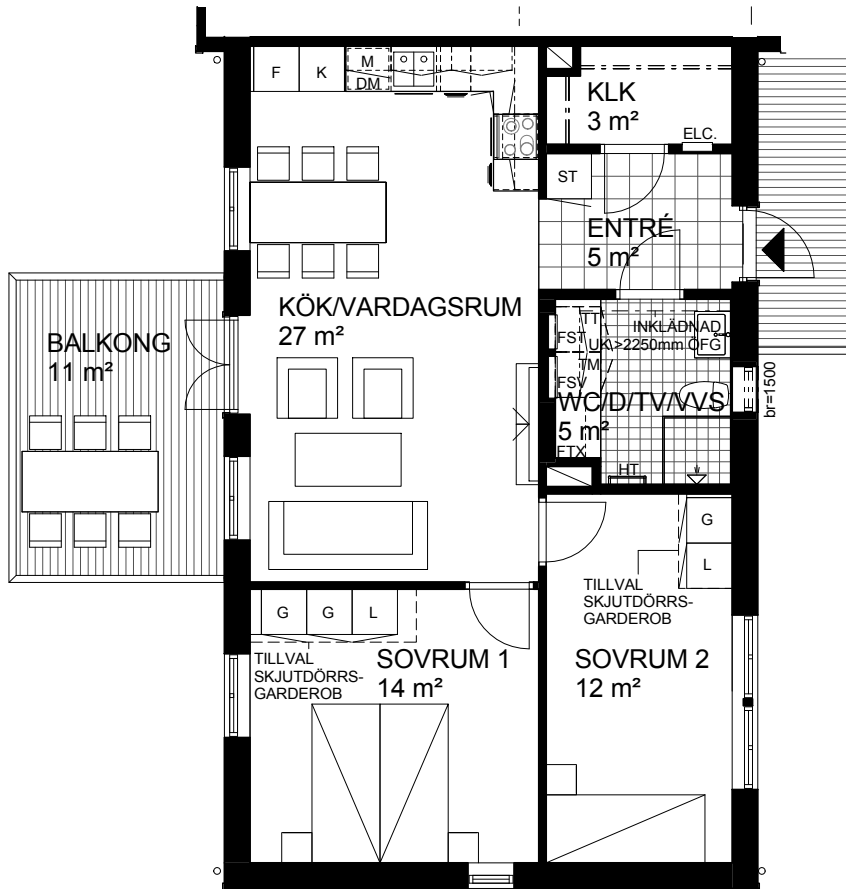

3 rum och kök 69 m²

BRF VRETA BY

VÅNING 2

LÄGENHET A1-1101, A2-1101

Skala 1:100 (A4)

0 5 m

TECKENFÖRKLARING

	kyl-/frys-skåp		garderob
	spishäll, ugn, fläkt		linneskåp
	diskmaskin		städskåp med medicinskåp
	underlimmad diskho		tvättmaskin
	inbyggnadsmikro		torktumlare
	hylla med klädstång		från- och tilluftvärmväxlare
	handdukstork		elcentral
	underkant		fördelarskåp radiatorvärme
	överkant		fördelarskåp tappvarmvatten
	över färdigt golv		bröstninghöjd*

* Bröstninghöjd för fönster är 700mm där ej annat anges.

Rumshöjden i samtliga rum är 2500mm där ej annat anges