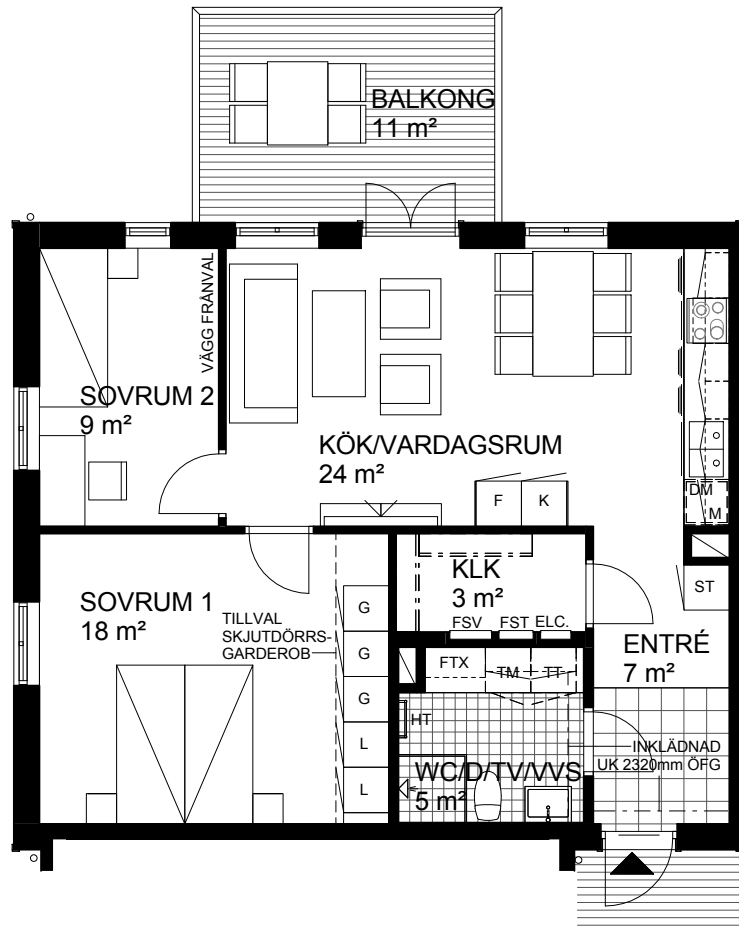

3 rum och kök 69 m²

BRF VRETA BY

VÅNING 2

LÄGENHET A1-1102, A2-1102

Skala 1:100 (A4)

0 5 m

TECKENFÖRKLARING

	kylskåp		garderob
	frysskåp		linneskåp
	spishäll, ugn, fläkt		städskåp med medicinskåp
	diskmaskin		tvättmaskin
	underlimmad diskho		torktumlare
	inbyggnadsmikro		från- och tilluftvärmväxlare
	hylla med klädstång		elcentral
	handdukstork		fördelarskåp radiatorvärme
	underkant		fördelarskåp tappvarmvatten
	överkant		bröstningshöjd*
	över färdigt golv		

* Bröstningshöjd för fönster är 700mm där ej annat anges.

Rumshöjden i samtliga rum är 2500mm där ej annat anges