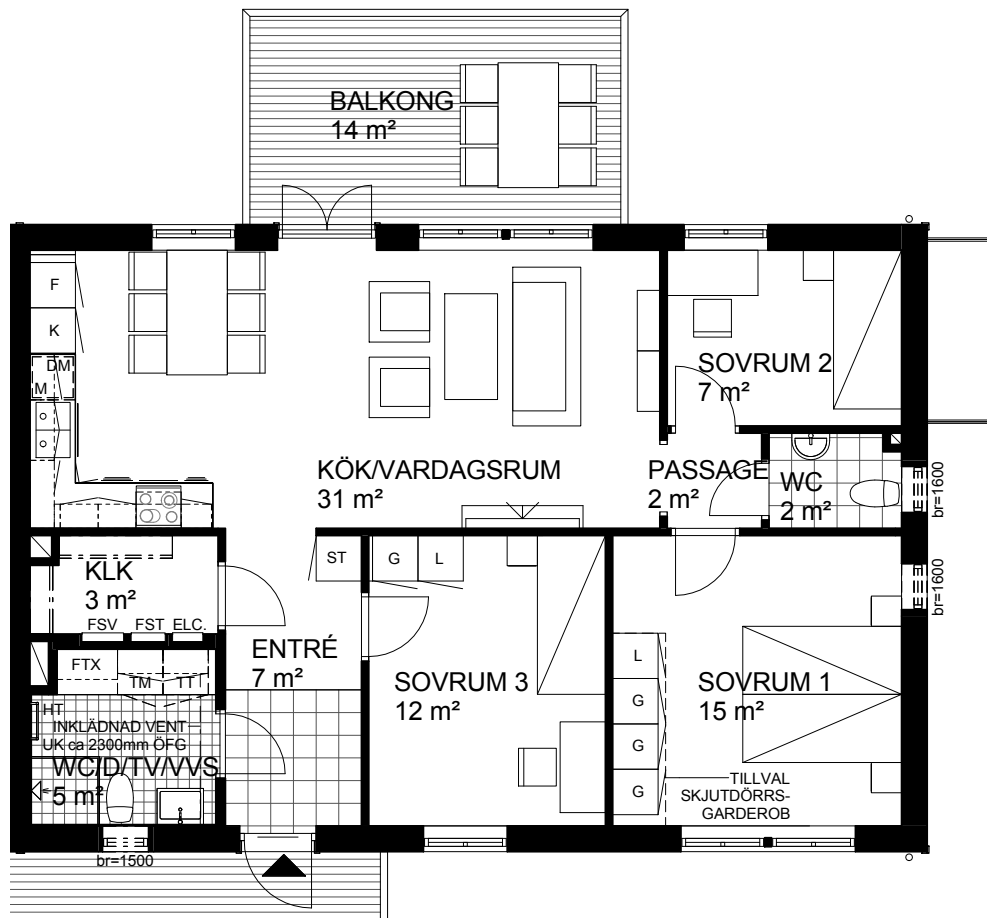

4 rum och kök 87 m²

BRF VRETA BY

VÅNING 2

LÄGENHET A1-1103, A2-1103

Skala 1:100 (A4)

0 5 m

TECKENFÖRKLARING

	kylskåp		garderob
	frys-skåp		linneskåp
	spishäll, ugn, fläkt		städskåp med medicinskåp
	diskmaskin		tvättmaskin
	underlimmad diskho		torktumlare
	inbyggnadsmikro		från- och tilluftvärmväxlare
	hylla med klädstång		elcentral
	handdukstork		fördelarskåp radiatorvärme
	underkant		fördelarskåp tappvarmvatten
	överkant		bröstningshöjd*
	över färdigt golv		

* Bröstningshöjd för fönster är 700mm där ej annat anges.

Rumshöjden i samtliga rum är 2500mm där ej annat anges