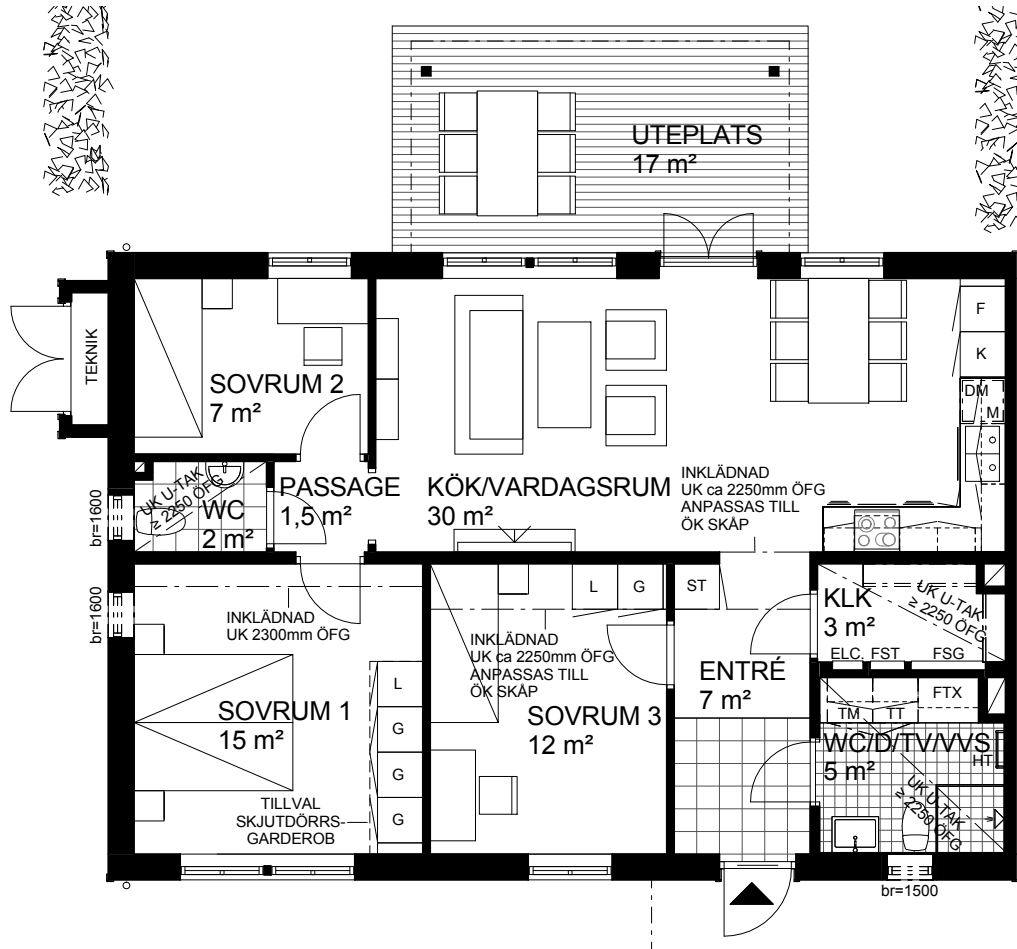

4 rum och kök 87 m²

BRF VRETA BY

VÅNING 1

LÄGENHET B1-1001, B2-1001

Skala 1:100 (A4)

0 5 m

TECKENFÖRKLARING

	kylskåp		garderob
	frysskåp		linneskåp
	spishäll, ugn, fläkt		städskåp med medicinskåp
	diskmaskin		tvättmaskin
	underlimmad diskho		torktumlare
	inbyggnadsmikro		från- och tilluftvärmväxlare
	hylla med klädstång		elcentral
	handdukstork		fördelarskåp golvvärme
	underkant		fördelarskåp tappvarmvatten
	överkant		bröstningshöjd*
	över färdigt golv		

* Bröstningshöjd för fönster är 700mm där ej annat anges.

Rumshöjden i samtliga rum är 2500mm där ej annat anges