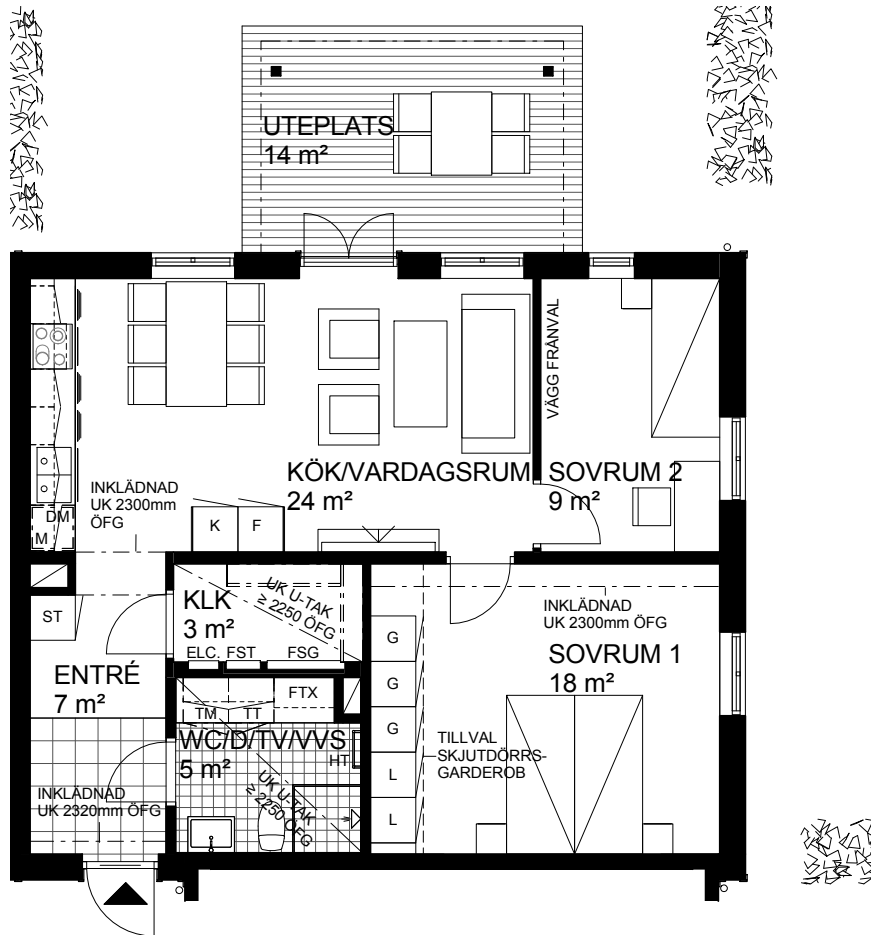

3 rum och kök 69 m²

BRF VRETA BY

VÅNING 1

LÄGENHET B1-1002, B2-1002

Skala 1:100 (A4)

0 5 m

TECKENFÖRKLARING

	kylskåp		garderob
	frysskåp		linneskåp
	spishäll, ugn, fläkt		städskåp med medicinskåp
	diskmaskin		tvättmaskin
	underlimmad diskho		torktumlare
	inbyggnadsmikro		från- och tilluftvärmväxlare
	hylla med klädstång		elcentral
	handdukstork		fördelarskåp golvvärme
	underkant		fördelarskåp tappvarmvatten
	överkant		bröstningshöjd*
	över färdigt golv		

* Bröstningshöjd för fönster är 700mm där ej annat anges.

Rumshöjden i samtliga rum är 2500mm där ej annat anges