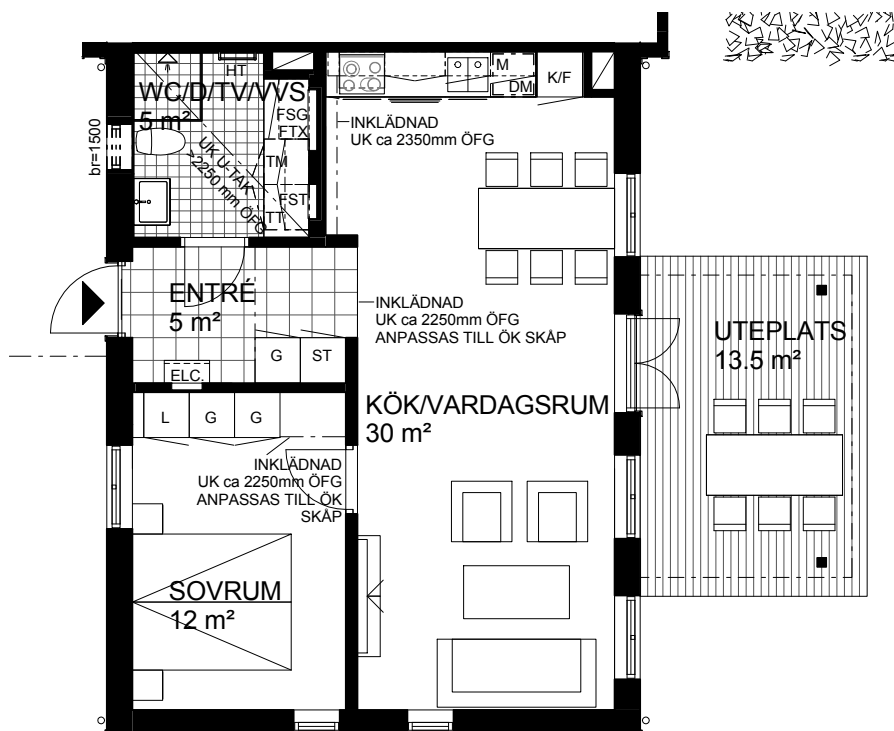

2 rum och kök 55 m²

BRF VRETA BY

VÅNING 1

LÄGENHET B1-1003, B2-1003

Skala 1:100 (A4)

0 5 m

TECKENFÖRKLARING

| | | | |
|--|----------------------|--|------------------------------|
| | kyl-/frys-skåp | | garderob |
| | spishäll, ugn, fläkt | | linneskåp |
| | diskmaskin | | städskåp med medicinskåp |
| | underlimmad diskho | | tvättmaskin |
| | inbyggnadsmikro | | torktumlare |
| | hylla med klädstång | | från- och tilluftvärmväxlare |
| | handdukstork | | elcentral |
| | underkant | | fördelarskåp golvvärme |
| | överkant | | fördelarskåp tappvarmvatten |
| | över färdigt golv | | bröstningshöjd* |

* Bröstningshöjd för fönster är 700mm där ej annat anges.

Rumshöjden i samtliga rum är 2500mm där ej annat anges