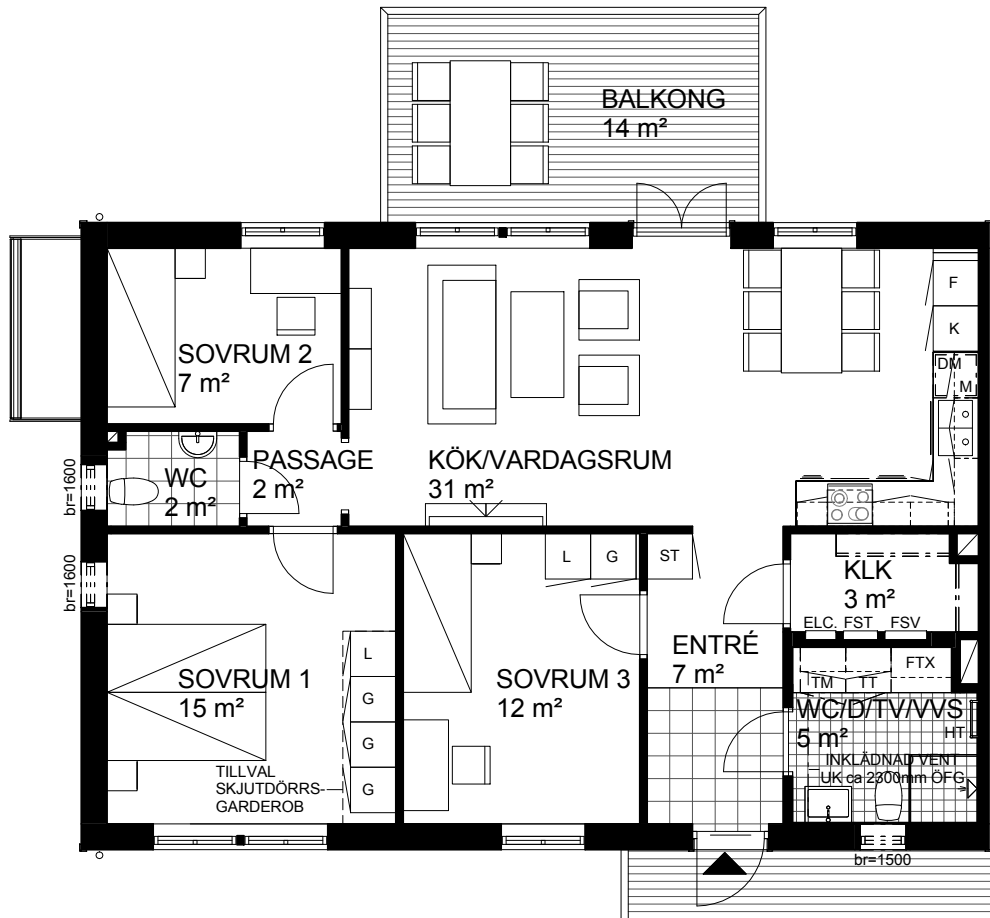

4 rum och kök 87 m²

BRF VRETA BY

VÅNING 2

LÄGENHET B1-1101, B2-1101

Skala 1:100 (A4)

0 5 m

TECKENFÖRKLARING

	kylskåp		garderob
	frysskåp		linneskåp
	spishäll, ugn, fläkt		städskåp med medicinskåp
	diskmaskin		tvättmaskin
	underlimmad diskho		torktumlare
	inbyggnadsmikro		från- och tilluftvärmväxlare
	hylla med klädstång		elcentral
	handdukstork		fördelarskåp radiatorvärme
	underkant		fördelarskåp tappvarmvatten
	överkant		bröstningshöjd*
	över färdigt golv		

* Bröstningshöjd för fönster är 700mm där ej annat anges.

Rumshöjden i samtliga rum är 2500mm där ej annat anges