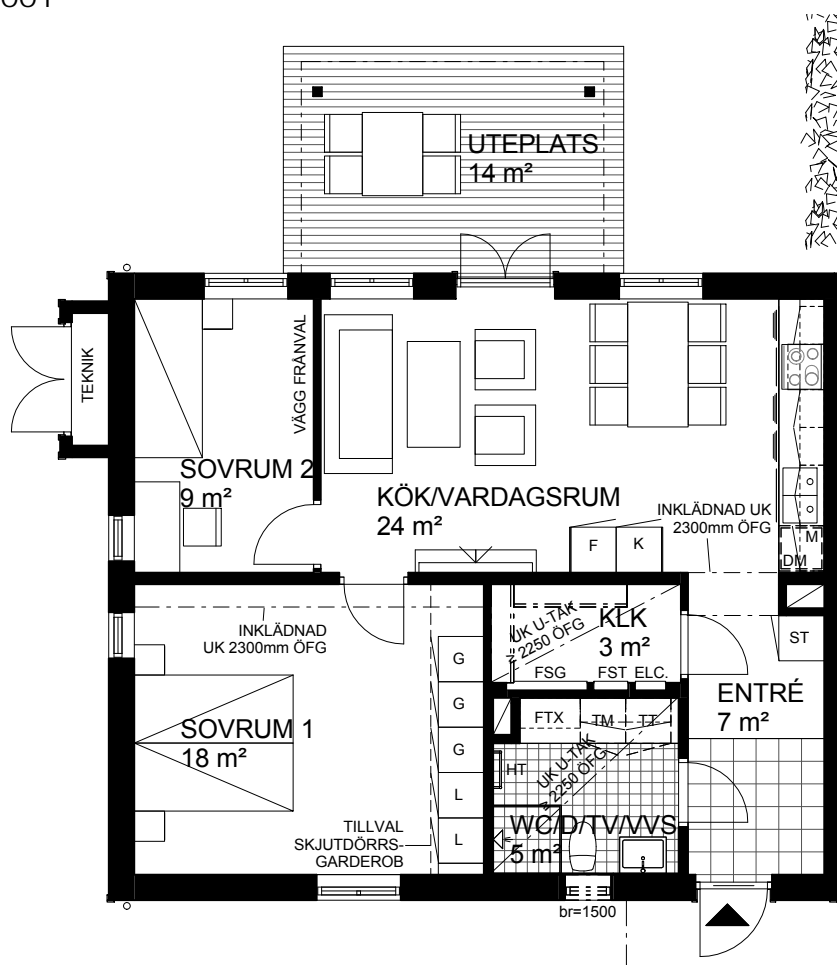

3 rum och kök 69 m²

BRF VRETA BY
VÅNING 1
LÄGENHET D-1001

Skala 1:100 (A4)

0 5 m

TECKENFÖRKLARING

	kylskåp		garderob
	frysskåp		linneskåp
	spishäll, ugn, fläkt		städskåp med medicinskåp
	diskmaskin		tvättmaskin
	underlimmad diskho		torktumlare
	inbyggnadsmikro		från- och tilluftvärmväxlare
	hylla med klädstång		elcentral
	handdukstork		fördelarskåp golvvärme
	underkant		fördelarskåp tappvarmvatten
	överkant		bröstningshöjd*
	över färdigt golv		

* Bröstningshöjd för fönster är 700mm där ej annat anges.

Rumshöjden i samtliga rum är 2500mm där ej annat anges