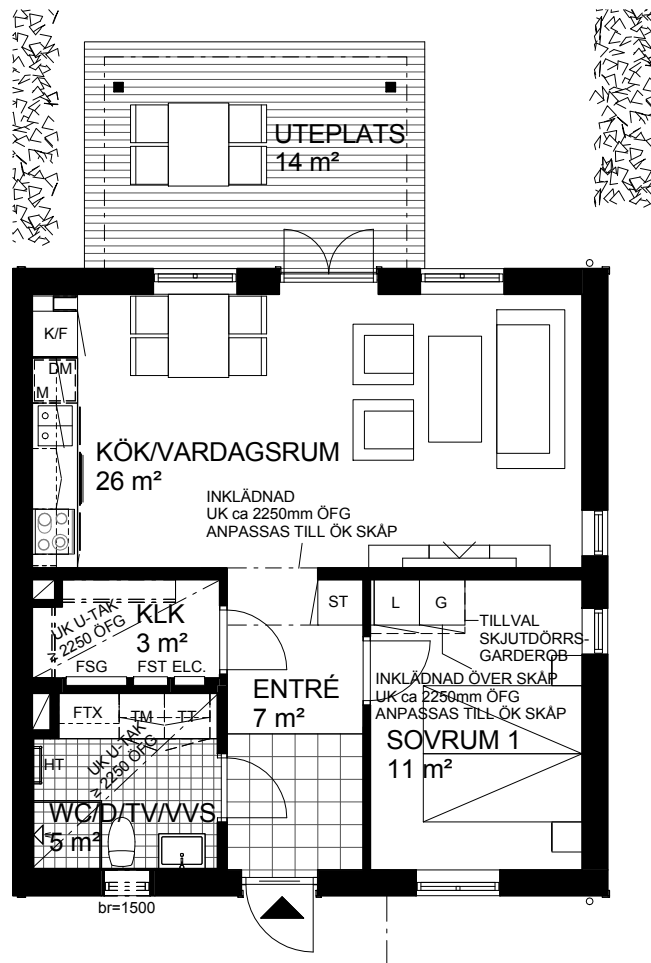

2 rum och kök 55 m²

BRF VRETA BY
VÅNING 1
LÄGENHET D-1002

Skala 1:100 (A4)

0 5 m

TECKENFÖRKLARING

	kyl-/frys-skåp		garderob
	spishäll, ugn, fläkt		linneskåp
	diskmaskin		städskåp med medicinskåp
	underlimmad diskho		tvättmaskin
	inbyggnadsmikro		torktumlare
	hylla med klädstång		från- och tilluftvärmväxlare
	handdukstork		elcentral
	underkant		fördelarskåp golvvärme
	överkant		fördelarskåp tappvarmvatten
	över färdigt golv		bröstninghöjd*

* Bröstninghöjd för fönster är 700mm där ej annat anges.

Rumshöjden i samtliga rum är 2500mm där ej annat anges