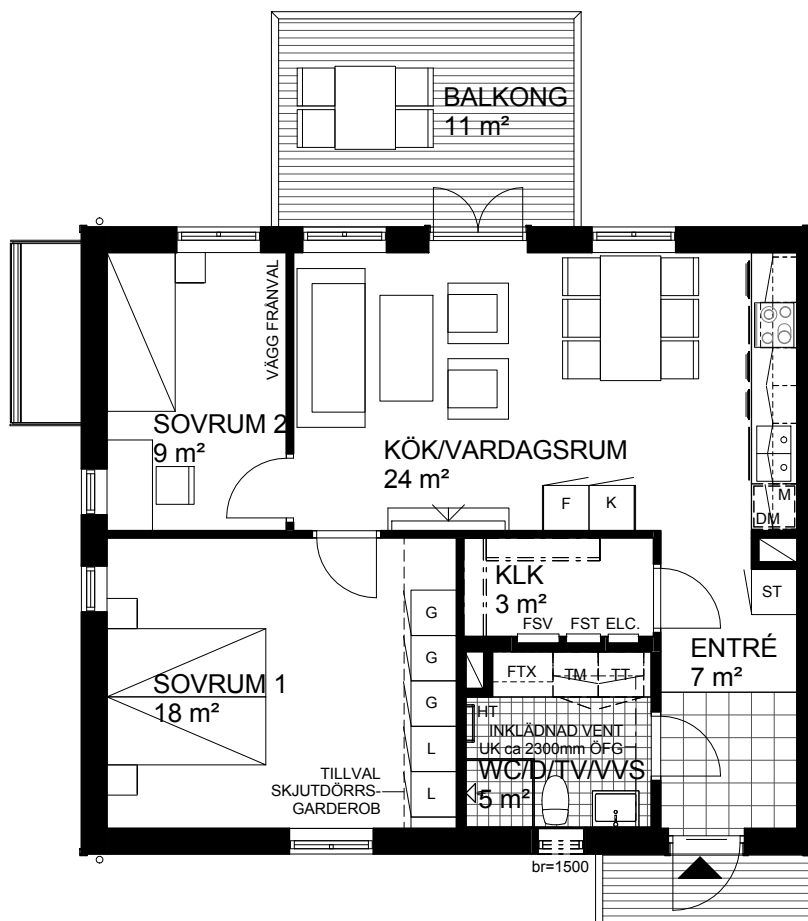

3 rum och kök 69 m²

BRF VRETA BY
VÅNING 2
LÄGENHET D-1101

Skala 1:100 (A4)

0 5 m

TECKENFÖRKLARING

	kylskåp		garderob
	frysskåp		linneskåp
	spishäll, ugn, fläkt		städskåp med medicinskåp
	diskmaskin		tvättmaskin
	underlimmad diskho		torktumlare
	inbyggnadsmikro		från- och tilluftvärmväxlare
	hylla med klädstång		elcentral
	handdukstork		fördelarskåp radiatorvärme
	underkant		fördelarskåp tappvarmvatten
	överkant		bröstninghöjd*
	över färdigt golv		

* Bröstninghöjd för fönster är 700mm där ej annat anges.

Rumshöjden i samtliga rum är 2500mm där ej annat anges