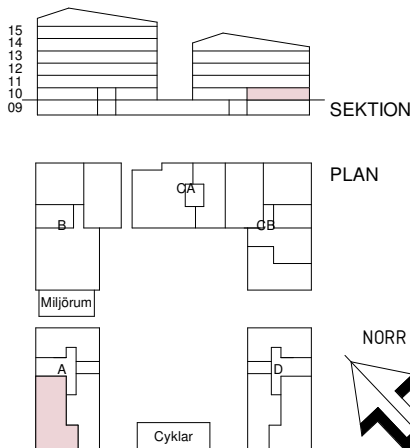

Fyra rum och kök, 99 m²

BRF TREUDDEN, TRAPPHUS A
LGH A-1003

Skala 1:100, 1 cm = 1 m. Med reservation för tryckfel och ändringar, ytangivelser är preliminära. Takhöjd 2,5 m om annat inte anges. Generellt: Radiatorer under fönster, Bröstningshöjd på fönster 0,6 m om annat inte anges. Bh: bröstningshöjd i m. H: vägghöjd i m.

Lokaliseringsfigur

Förklaringar

K	Kyl	G	Garderob		Dusch och duschväggar
F	Frys	L	Linneskåp		Dusch och draperiskena
	Spishäll	ST	Städsåp		Väggsåp
M/U	Micro och ugn i högskåp		Plats för handdukstork, tillval		
DM	Diskmaskin		EL/Mediacental		
TM	Tvättmaskin		VS-skåp		
TT	Torktumlare		Kapphylla/klädstång		