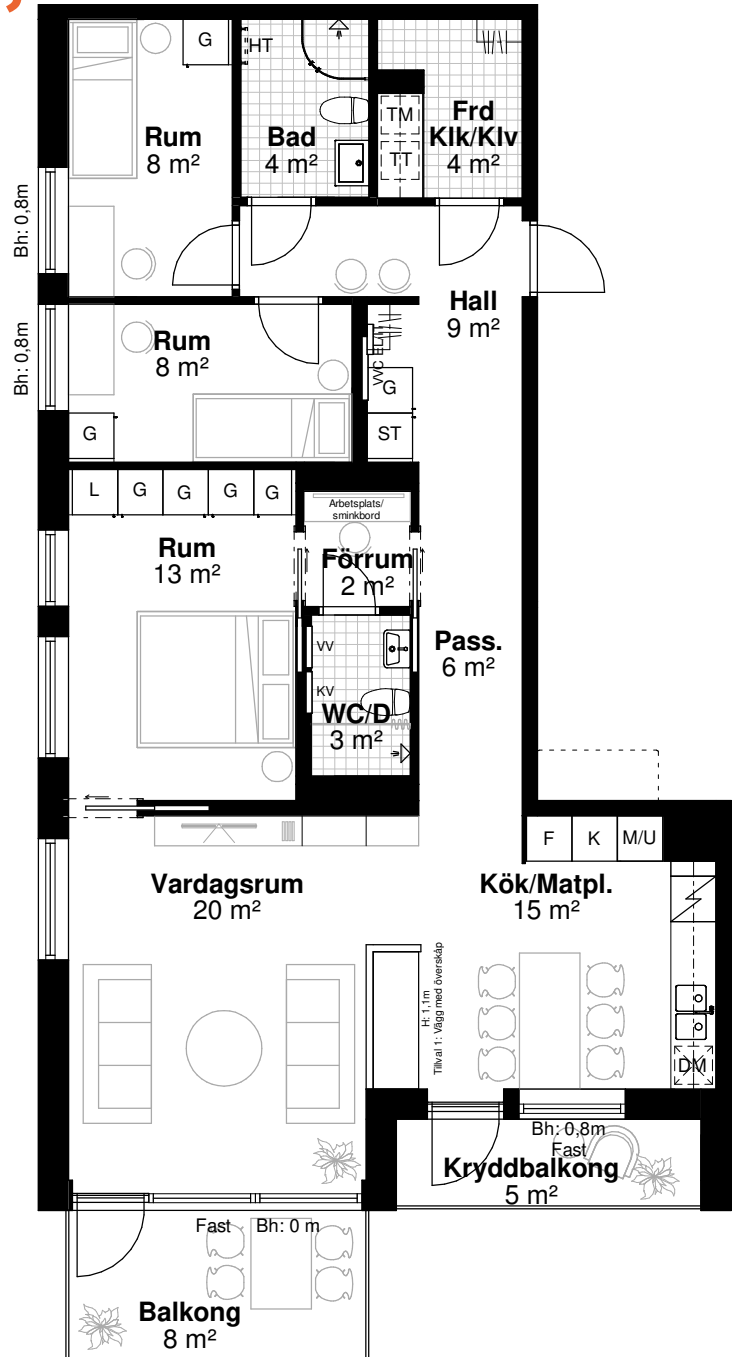

Fyra rum och kök, 99 m²

BRF TREUDDEN, TRAPPHUS A
LGH A-1003

Skala 1:100, 1 cm = 1 m. Med reservation för tryckfel och ändringar, ytangivelser är preliminära. Takhöjd 2,5 m om annat inte anges. Generellt: Radiatorer under fönster, Bröstningshöjd på fönster 0,6 m om annat inte anges. Bh: bröstningshöjd i m. H: vägghöjd i m.

Lokaliseringsfigur

Förklaringar

K	Kyl	G	Garderob		Dusch och duschväggar
F	Frys	L	Linneskåp		Dusch och draperiskena
	Spishäll	ST	Städsåp		Väggsåp
M/U	Micro och ugn i högskåp		Plats för handdukstork, tillval		
DM	Diskmaskin		EL/Mediacental		
TM	Tvättmaskin		VS-skåp		
TT	Torktumlare		Kapphylla/klädstång		