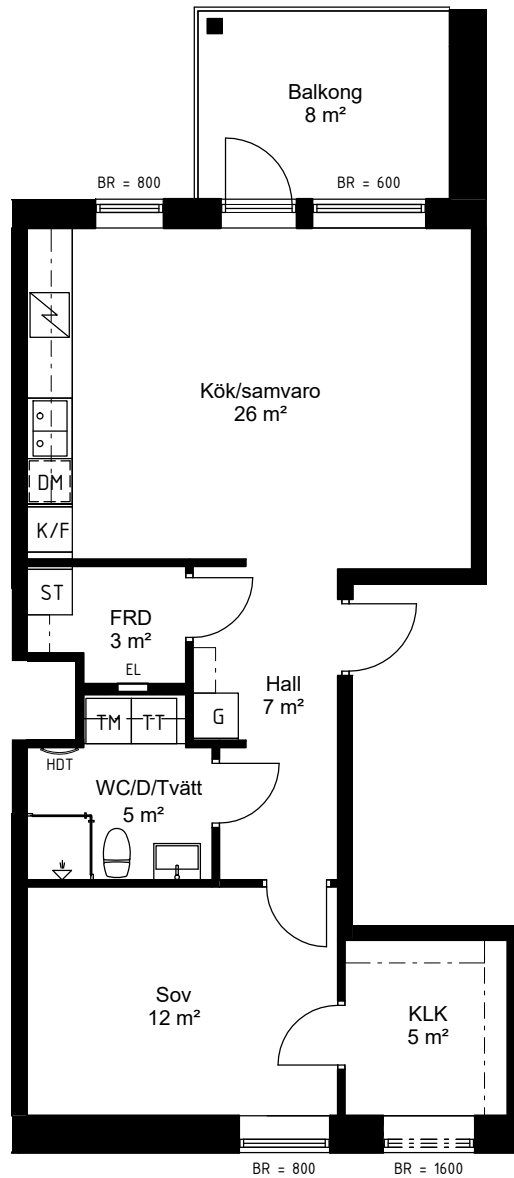

BRF VITSIPPAN

LÄGENHETSRTNING

Lägenhet: B-1101
 2 RoK 59 m²
 Kronovallsgatan 2

HTD	HANDDUKSTORK
TM	TVÄTTMASKIN
TT	TORKTUMLARE
DM	DISKMASKIN
K/F	KYL/FRYS
K	KYL
F	FRYS
ST	STÄDSKÅP
HS	HÖGSKÅP
G	GARDEROB
SKJ	SKJUTDÖRRSGARDEROB
KLK	KLÄDKAMMARE
FRD	FÖRRÅD
EL	EL OCH MULTIMEDIA

ORIENTERINGSFIGUR