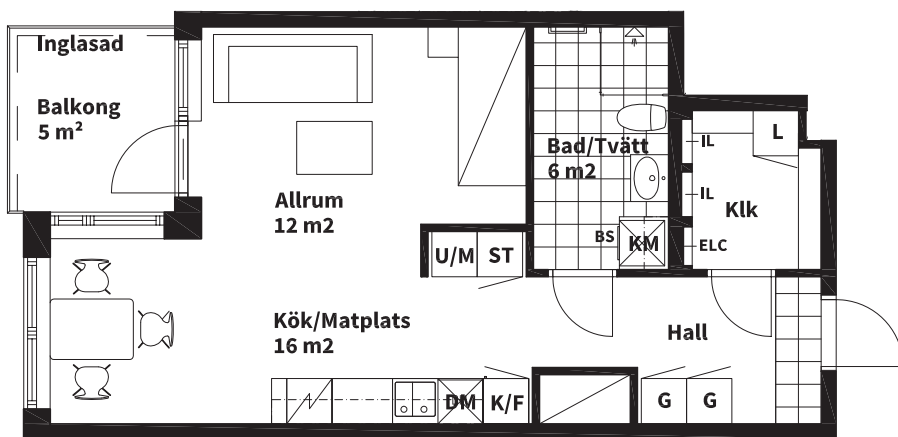

1
ROK

Adress Bogsprötskatan 26
Plan 1-8
Storlek 44 m²
Lägenhet 1103, 1203, 1303, 1403, 1503, 1603, 1703, 1803

K KYLSKÅP	U* UGN I BÄNKSÅP	TM TVÄTTMASKIN	DUSCHPLATS	RUMSHÖJD 2,5 m
F FRYSSKÅP	M* MIKRO I VÄGGSKÅP	TT TORKTUMLARE	SCHAKT	
K/F KYL/FRYS	G GARDEROB	KM KOMBIMASKIN	FH FÖRRÅDSHYLLA MED KLÄDSTÅNG	BRÖSTNINGSHÖJD = 0,7 m ÖVER FÄRDIGT GOLV OM INTE ANNAT ANGES
HÄLL	L LINNESKÅP	BS BÄNKSIVA OVAN TM/TT/KM		
DM DISKMASKIN	ST STÄDSKÅP	IL INSPEKTIONSLUCKA		
U/M UGN/MICRO I HÖGSKÅP	H HÖGSKÅP	ELC EL- OCH MEDIACENTRAL		

Lägenhetsbeskrivning datum 2020-12-17

Rätt till ändringar förbehålles Arkitekt: ABAKO Arkitektkontor
 Areor uppmätta enligt SS 02 10 53 Ytangivelser är preliminära

Skala 1:100, 1 cm = 1 meter (A4)