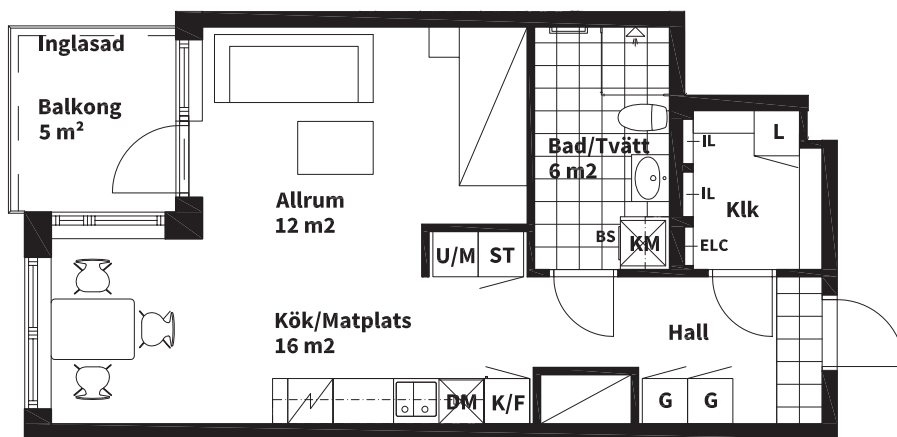

1
ROK

Adress Bogsprötskatan 26
Plan 1-8
Storlek 44 m²
Lägenhet 1103, 1203, 1303, 1403, 1503, 1603, 1703, 1803

K KYLSKÅP	U* UGN I BÄNKSÅP	TM TVÄTTMASKIN	DUSCHPLATS	RUMSHÖJD 2,5 m
F FRYSSKÅP	M* MIKRO I VÄGGSKÅP	TT TORKTUMLARE	SCHAKT	
K/F KYL/FRYS	G GARDEROB	KM KOMBIMASKIN	FH FÖRRÅDSHYLLA MED KLÄDSTÅNG	BRÖSTNINGSHÖJD = 0,7 m ÖVER FÄRDIGT GOLV OM INTE ANNAT ANGES
HÄLL	L LINNESKÅP	BS BÄNKSIVA OVAN TM/TT/KM		
DM DISKMASKIN	ST STÄDSKÅP	IL INSPEKTIONSLUCKA		
U/M UGN/MICRO I HÖGSKÅP	H HÖGSKÅP	ELC EL- OCH MEDIACENTRAL		

Lägenhetsbeskrivning datum 2020-12-17

Rätt till ändringar förbehålles Arkitekt: ABAKO Arkitektkontor
 Areor uppmätta enligt SS 02 10 53 Ytangelviser är preliminära