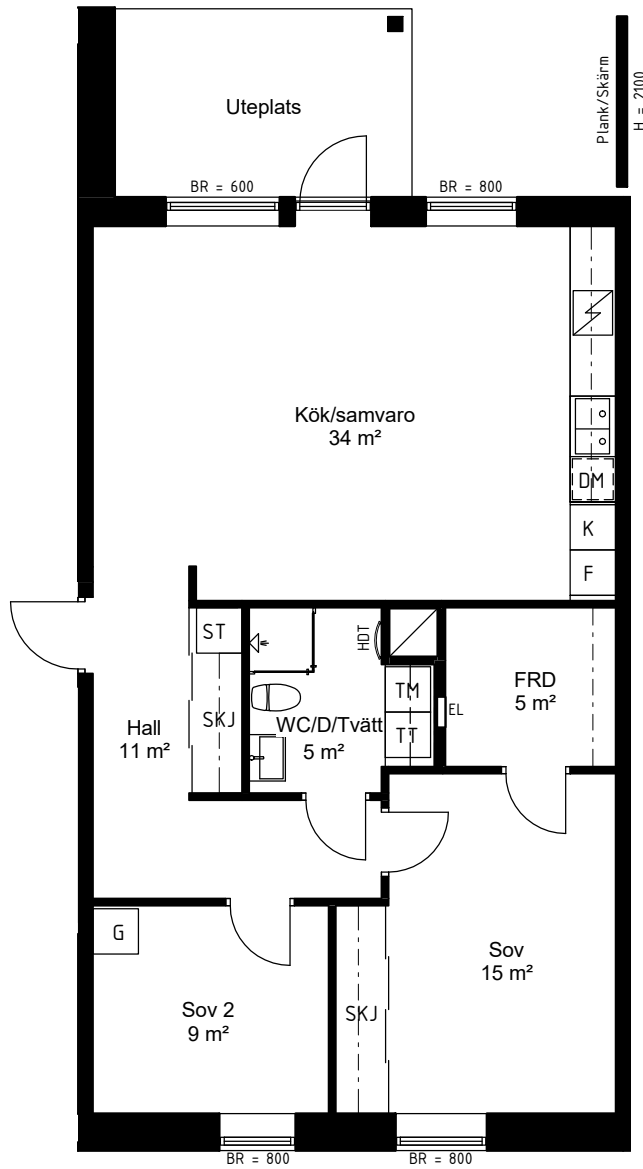

# BRF VITSIPPAN

## LÄGENHETS-RITNING

Lägenhet: C-1003  
 3 RoK 80 m<sup>2</sup>  
 Gyhultsvägen 46

- |     |                    |
|-----|--------------------|
| HTD | HANDDUKSTORK       |
| TM  | TVÄTTMASKIN        |
| TT  | TORKTUMLARE        |
| DM  | DISKMASKIN         |
| K/F | KYL/FRYS           |
| K   | KYL                |
| F   | FRYS               |
| ST  | STÅDSKÅP           |
| HS  | HÖGSKÅP            |
| G   | GARDEROB           |
| SKJ | SKJUTDÖRRSGARDEROB |
| KLK | KLÄDKAMMARE        |
| FRD | FÖRRÅD             |
| EL  | EL OCH MULTIMEDIA  |

### ORIENTERINGSFIGUR