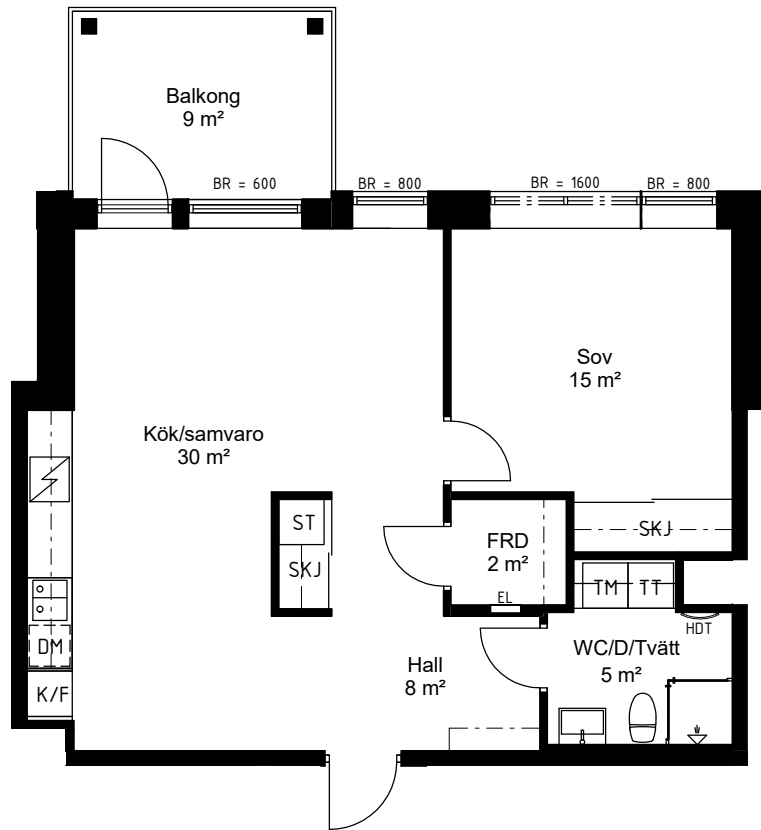

# BRF VITSIPPAN

## LÄGENHETS-RITNING

Lägenhet: C-1102  
 2 RoK 61 m<sup>2</sup>  
 Gyhultsvägen 46

- |     |                    |
|-----|--------------------|
| HTD | HANDDUKSTORK       |
| TM  | TVÄTTMASKIN        |
| TT  | TORKTUMLARE        |
| DM  | DISKMASKIN         |
| K/F | KYL/FRYS           |
| K   | KYL                |
| F   | FRYS               |
| ST  | STÄDSKÅP           |
| HS  | HÖGSKÅP            |
| G   | GARDEROB           |
| SKJ | SKJUTDÖRRSGARDEROB |
| KLK | KLÄDKAMMARE        |
| FRD | FÖRRÅD             |
| EL  | EL OCH MULTIMEDIA  |

### ORIENTERINGSFIGUR