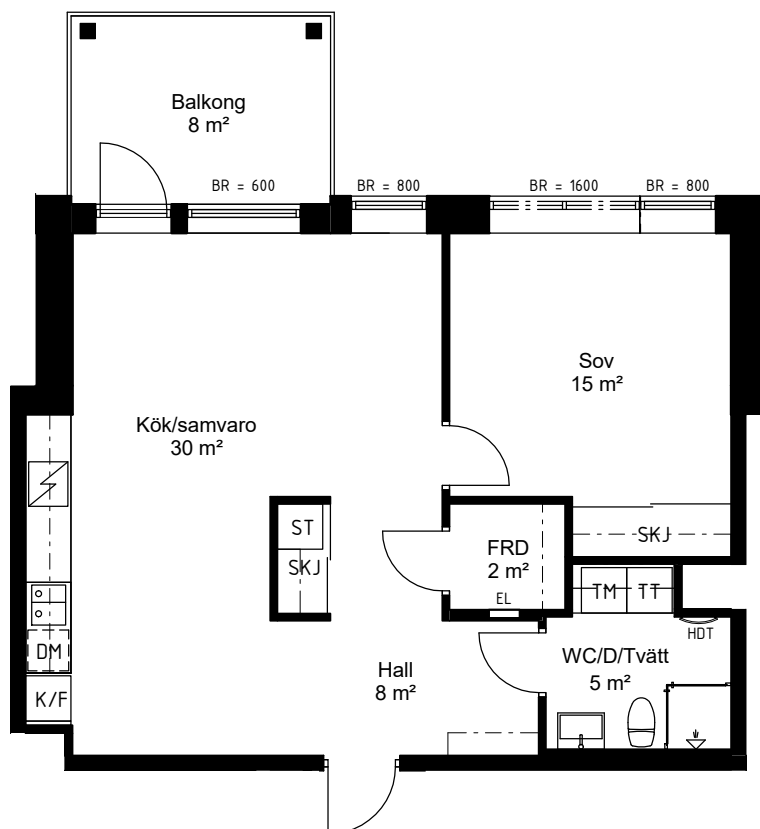

BRF VITSIPPAN LÄGENHETS-RITNING

Lägenhet: C-1202
2 RoK 61 m²
Gyhultsvägen 46

HTD	HANDDUKSTORK
TM	TVÄTTMASKIN
TT	TORKTUMLARE
DM	DISKMASKIN
K/F	KYL/FRYS
K	KYL
F	FRYS
ST	STÄDSKÅP
HS	HÖGSKÅP
G	GARDEROB
SKJ	SKJUTDÖRRSGARDEROB
KLK	KLÄDKAMMARE
FRD	FÖRRÅD
EL	EL OCH MULTIMEDIA

ORIENTERINGSFIGUR