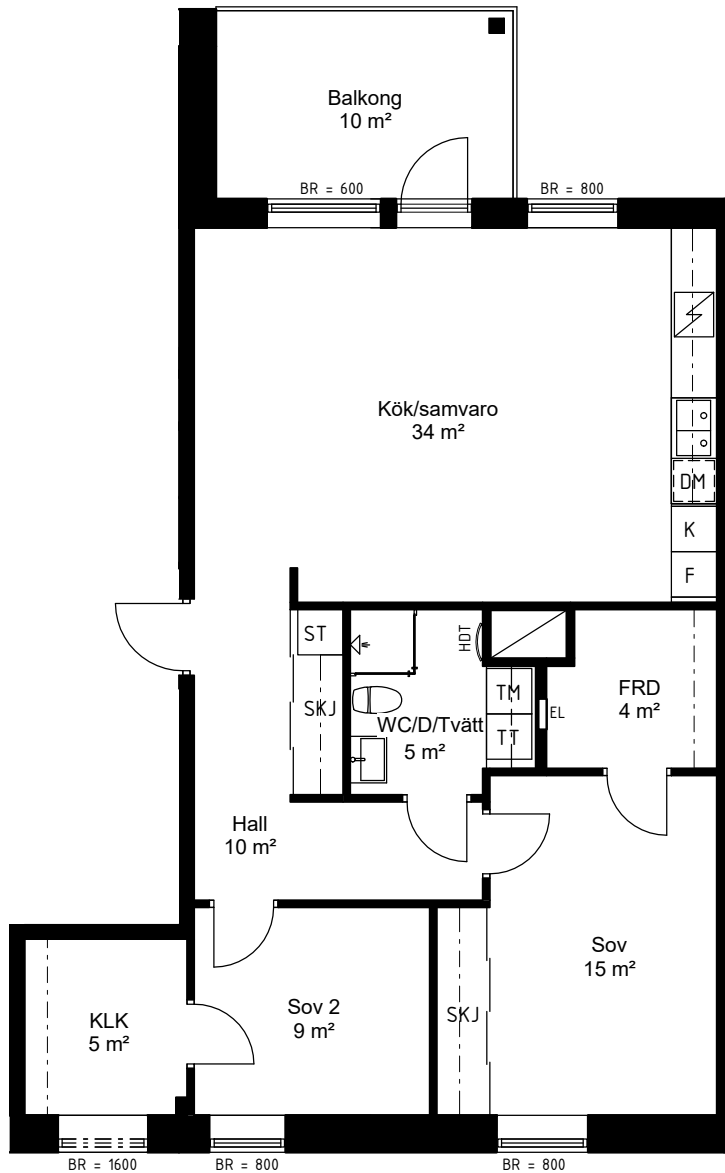

BRF VITSIPPAN LÄGENHETSRTNING

Lägenhet: C-1203
3 RoK 85 m²
Gyhultsvägen 46

ORIENTERINGSFIGUR

HTD	HANDDUKSTORK
TM	TVÄTTMASKIN
TT	TORKTUMLARE
DM	DISKMASKIN
K/F	KYL/FRYS
K	KYL
F	FRYS
ST	STÅDSKÅP
HS	HÖGSKÅP
G	GARDEROB
SKJ	SKJUTDÖRRSGARDEROB
KLK	KLÄDKAMMARE
FRD	FÖRRÅD
EL	EL OCH MULTIMEDIA