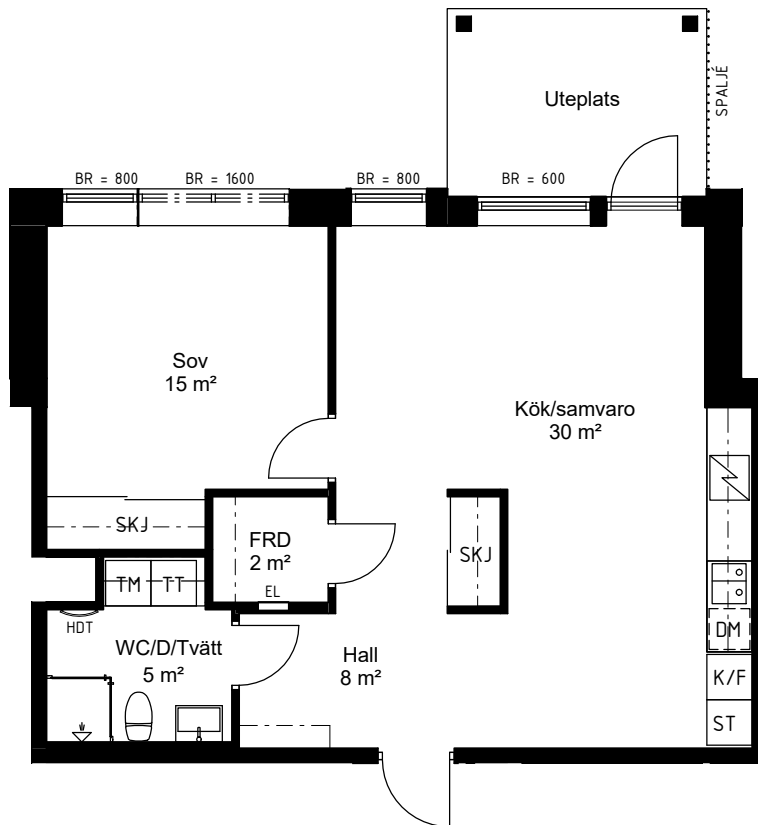

BRF VITSIPPAN

LÄGENHETSRTNING

Lägenhet: D-1002
 2 RoK 62 m²
 Gyhultsvägen 44

- | | |
|-----|--------------------|
| HTD | HANDDUKSTORK |
| TM | TVÄTTMASKIN |
| TT | TORKTUMLARE |
| DM | DISKMASKIN |
| K/F | KYL/FRYS |
| K | KYL |
| F | FRYS |
| ST | STÄDSKÅP |
| HS | HÖGSKÅP |
| G | GARDEROB |
| SKJ | SKJUTDÖRRSGARDEROB |
| KLK | KLÄDKAMMARE |
| FRD | FÖRRÅD |
| EL | EL OCH MULTIMEDIA |

ORIENTERINGSFIGUR