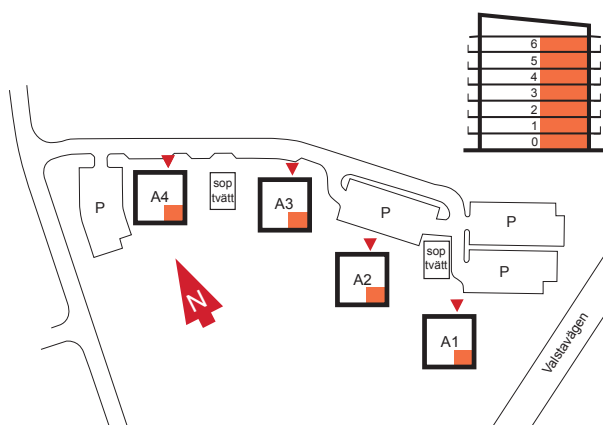

# Märsta Port

## LÄGENHETSTYP B

2 rum & kök 55 m<sup>2</sup>

A3: 1002, 1106, 1206, 1306, 1406, 1506, 1606

A4: 1002, 1106, 1206, 1306, 1406, 1506, 1606

skala 1:100

0 5m

Gemensam tvättstuga finns på gården.

Extra lägenhetsförråd finns på vindsplanet.

kapphylla	kyl + frys	el- & mediaskåp
garderob	kyl	överskåp
linneskåp	frys	inklådning ventilation (målad kanal i frd)
städsåp	diskmaskin	frd = förråd
spis + fläkt	plats för tvättmaskin	bv = plats för barnvagn
		klk = klädskåp