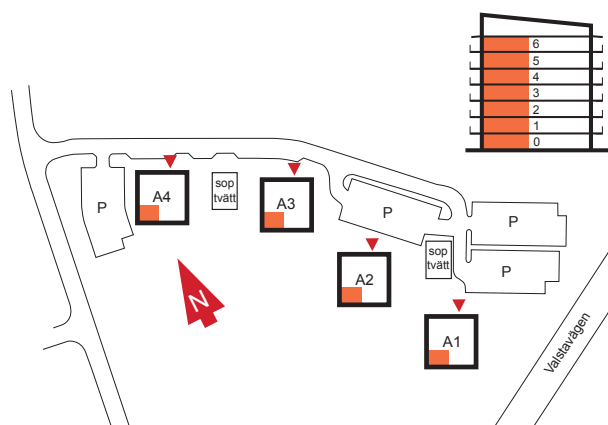

# Märsta Port

## LÄGENHETSTYP A

2 rum & kök 55 m<sup>2</sup>

A3: 1003, 1101, 1201, 1301, 1401, 1501, 1601

A4: 1003, 1101, 1201, 1301, 1401, 1501, 1601

skala 1:100

0 5m

Gemensam tvättstuga finns på gården.

Extra lägenhetsförråd finns på vindsplanet.

kapphylla	kyl + frys	el- & mediaskåp
garderob	kyl	överskåp
linneskåp	frys	inklädnad ventilation (målad kanal i frd)
städsåp	diskmaskin	frd = förråd
spis + fläkt	plats för tvättmaskin	bv = plats för barnvagn
		klk = klädkammare