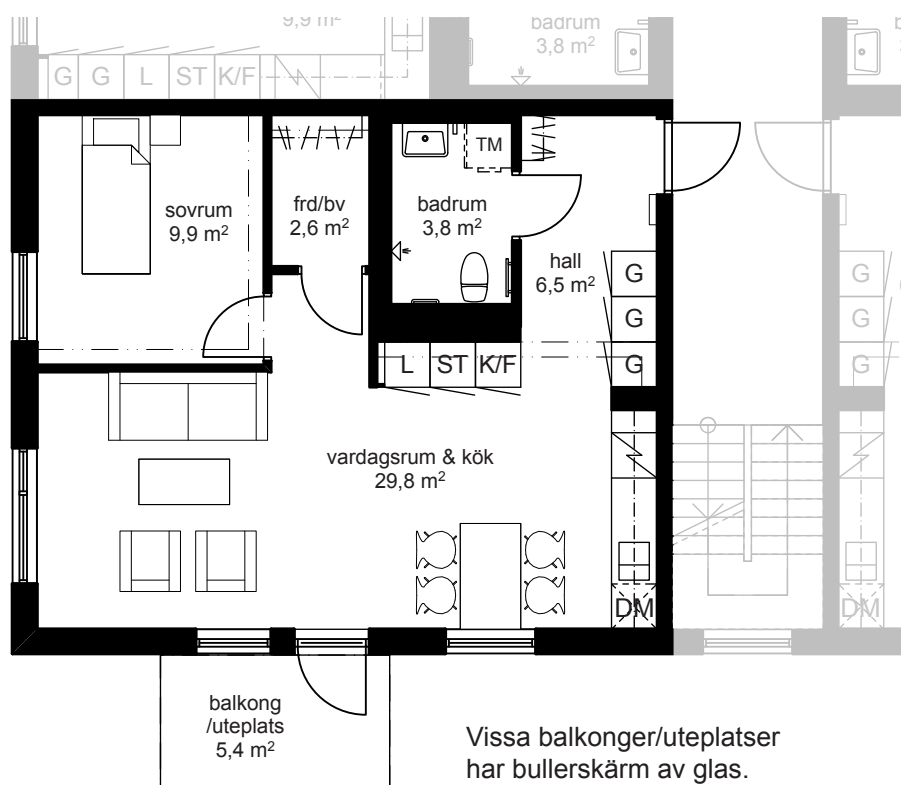

## LÄGENHETSTYP A

2 rum & kök 55 m<sup>2</sup>

A3: 1003, 1101, 1201, 1301, 1401, 1501, 1601

A4: 1003, 1101, 1201, 1301, 1401, 1501, 1601

skala 1:100

0 5m

Gemensam tvättstuga finns på gården.

Extra lägenhetsförråd finns på vindsplanet.

kapphylla	kyl + frys	el- & mediaskåp
garderob	kyl	överskåp
linneskåp	frys	inklädnad ventilation (målad kanal i frd)
städsåp	diskmaskin	frd = förråd
spis + fläkt	plats för tvättmaskin	bv = plats för barnvagn
		klk = klädkammare