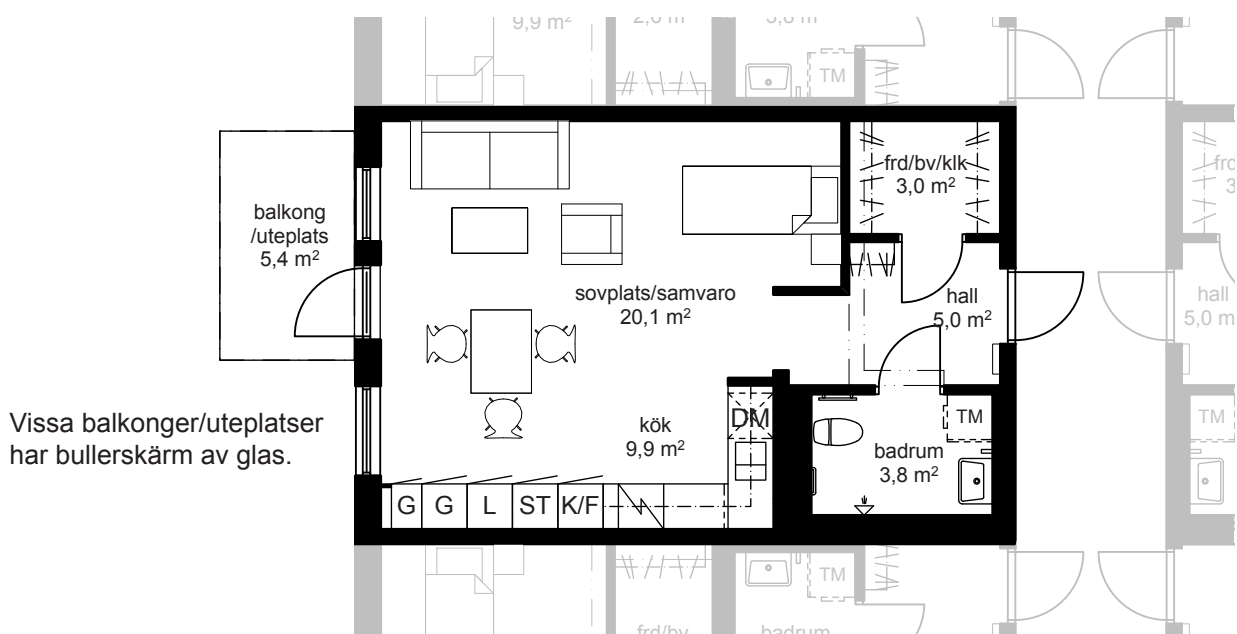

Märsta Port

LÄGENHETSTYP E

1 rum & kök 43 m²

A3: 1004, 1102, 1202, 1302, 1402, 1502, 1602

A4: 1004, 1102, 1202, 1302, 1402, 1502, 1602

skala 1:100

0 5m

Vissa balkonger/uteplatser har bullerskärm av glas.

Gemensam tvättstuga finns på gården.

Extra lägenhetsförråd finns på vindsplanet.

kapphylla	kyl + frys	el- & mediaskåp
garderob	kyl	överskåp
linneskåp	frys	inklådning ventilation (målad kanal i frd)
städsåp	diskmaskin	frd = förråd
spis + fläkt	plats för tvättmaskin	bv = plats för barnvagn
		klk = klädskåp