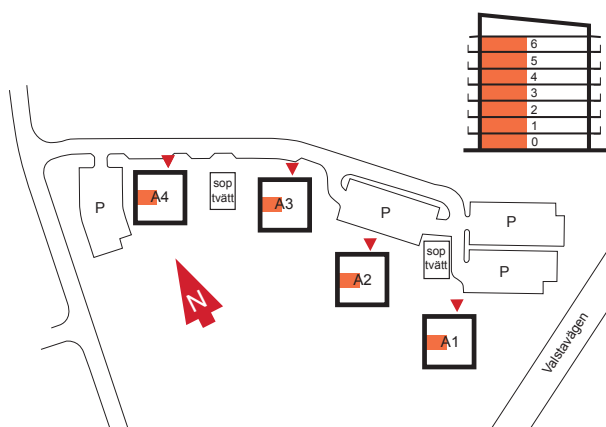

Märsta Port

LÄGENHETSTYP E

1 rum & kök 43 m²

A3: 1004, 1102, 1202, 1302, 1402, 1502, 1602

A4: 1004, 1102, 1202, 1302, 1402, 1502, 1602

skala 1:100

0 5m

Vissa balkonger/uteplatser har bullerskärm av glas.

Gemensam tvättstuga finns på gården.

Extra lägenhetsförråd finns på vindsplanet.

kapphylla	kyl + frys	el- & mediaskåp
garderob	kyl	överskåp
linneskåp	frys	inklådning ventilation (målad kanal i frd)
städsåp	diskmaskin	frd = förråd
spis + fläkt	plats för tvättmaskin	bv = plats för barnvagn
		klk = klädskåp