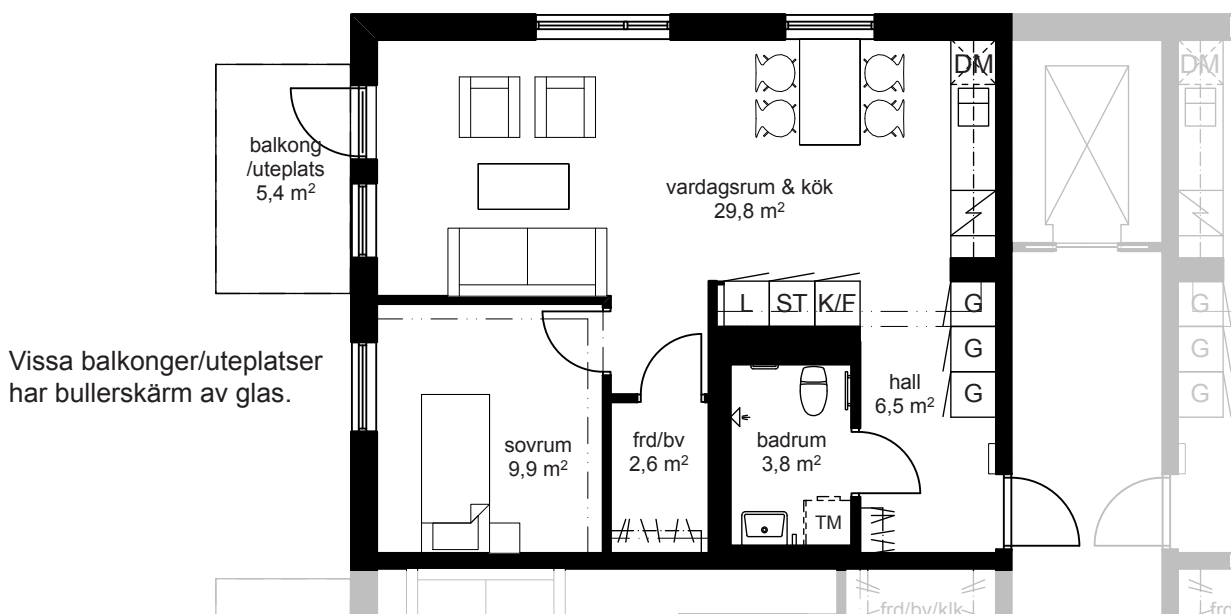

Märsta Port

LÄGENHETSTYP C

2 rum & kök 55m²

A3: 1005, 1103, 1203, 1303, 1403, 1503, 1603

A4: 1005, 1103, 1203, 1303, 1403, 1503, 1603

skala 1:100

0 5m

Gemensam tvättstuga finns på gården.

Extra lägenhetsförråd finns på vindsplanet.

kapphylla	kyl + frys	el- & mediaskåp
garderob	kyl	överskåp
linneskåp	frys	inklådning ventilation (målad kanal i frd)
städsåp	diskmaskin	frd = förråd
spis + fläkt	plats för tvättmaskin	bv = plats för barnvagn
		klk = klädskåp