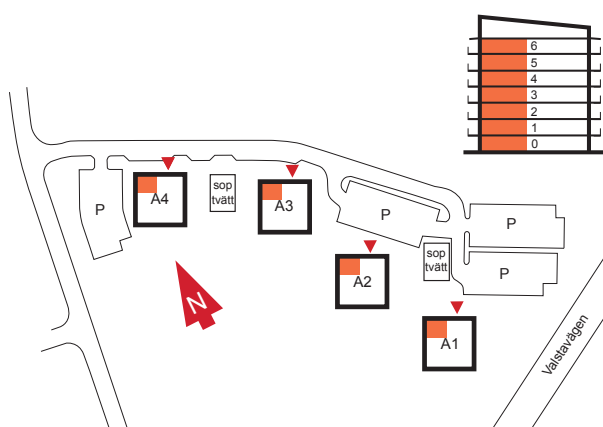

Märsta Port

LÄGENHETSTYP C

2 rum & kök 55m²

A3: 1005, 1103, 1203, 1303, 1403, 1503, 1603

A4: 1005, 1103, 1203, 1303, 1403, 1503, 1603

skala 1:100

0 5m

Gemensam tvättstuga finns på gården.

Extra lägenhetsförråd finns på vindsplanet.

kapphylla	kyl + frys	el- & mediaskåp
garderob	kyl	överskåp
linneskåp	frys	inklådning ventilation (målad kanal i frd)
städsåp	diskmaskin	frd = förråd
spis + fläkt	plats för tvättmaskin	bv = plats för barnvagn
		klk = klädskåp